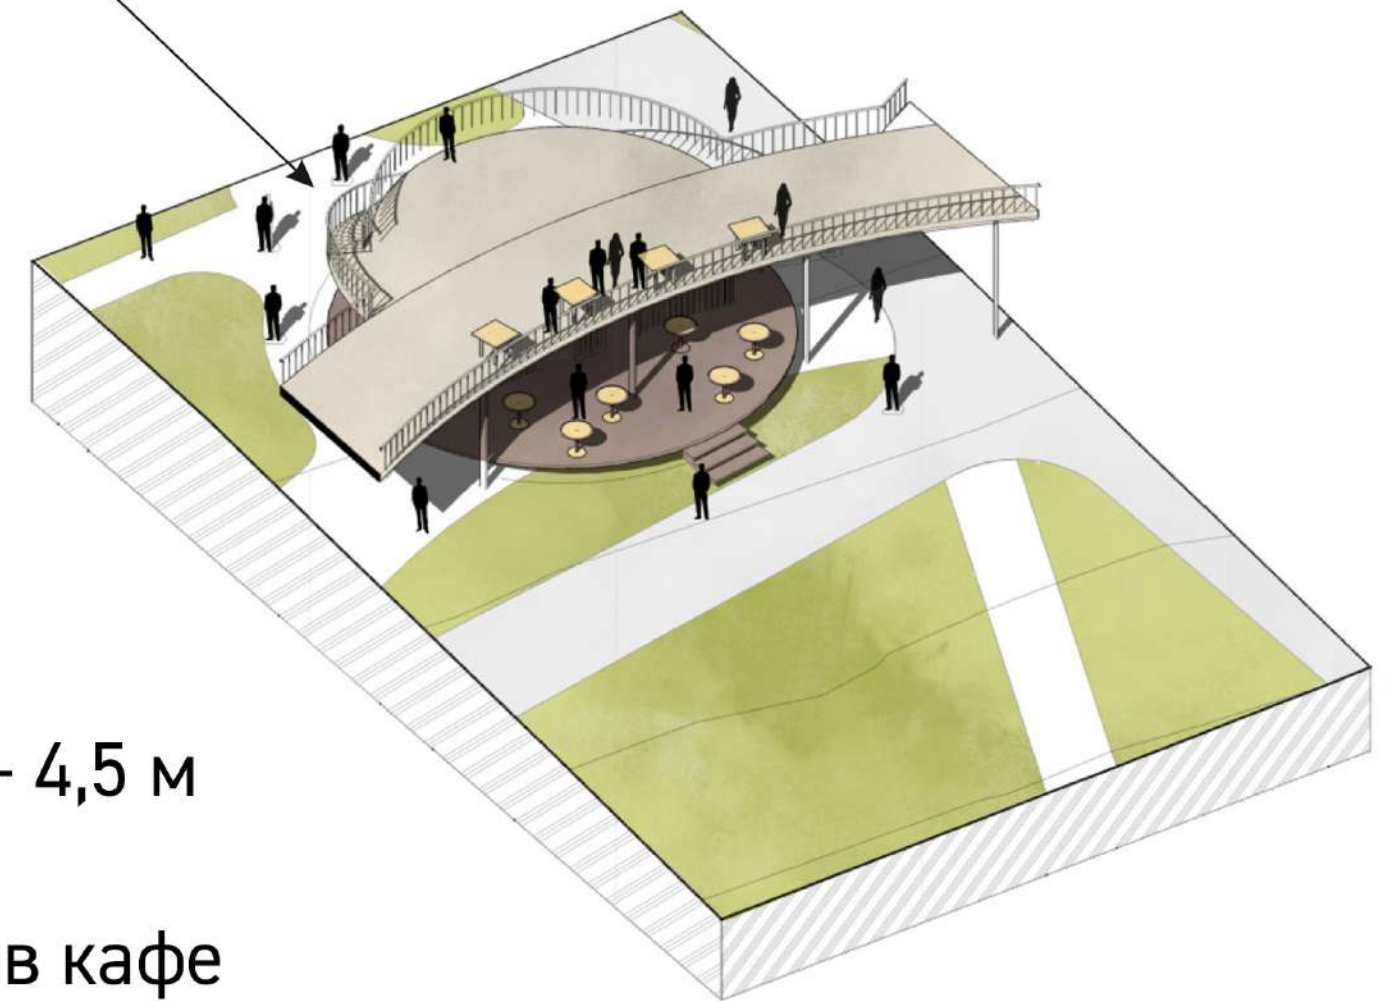

3,4. Места для отдыха / беседки + цветники

5. Арт-объект: Камень

Генплан. Основные проектируемые объекты. Беговая дорожка

Беговая дорожка

наливное полиуретановое покрытие 1390,1м²

ширина - 1,5 м, протяженность - 926,7 м

Генплан. Основные проектируемые объекты. МАФ «Круг интересов»

Генплан. Основные проектируемые объекты. Кафе в лаунж зоне

Многофункциональный МАФ «Круг интересов»

Габариты: внешний диаметр - 54 м. ширина корпуса - 4,5 м
ширина сцены - 12 м
S кафе / павильона - 100 кв. м, 35 посадочных мест в кафе

Генплан. Основные проектируемые объекты. Детские площадки

1. Детская ландшафтная площадка

2. Большая детская площадка

Аттракционы / ретро-луна-парк. МАФ «Ракета»

Генплан. Основные проектируемые объекты. Пергола