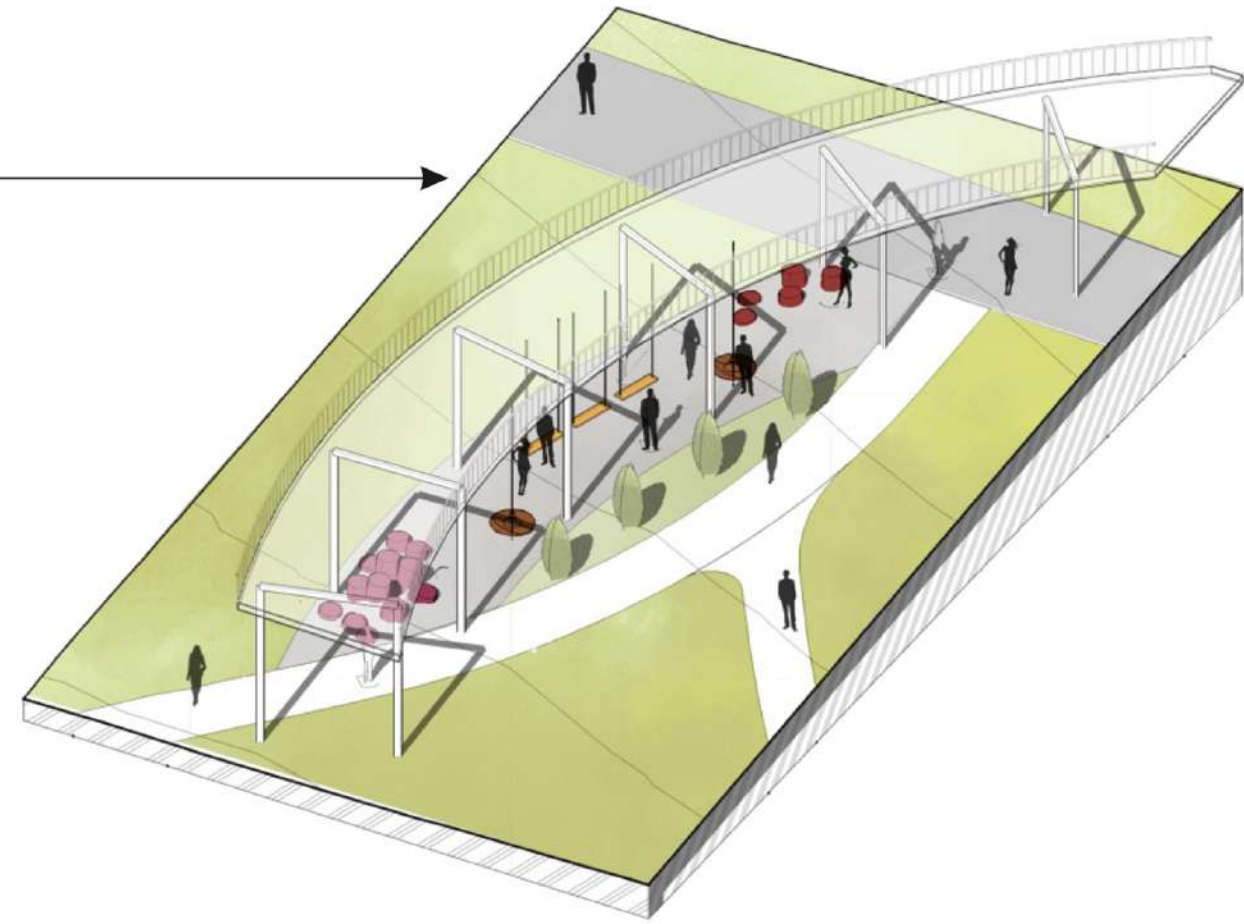

Пляж с площадками для игр / подиум с шезлонгами и перголой

Генплан. Основные проектируемые объекты. Лаунж / шезлонги

Генплан. Основные проектируемые объекты. Арт-объекты / очаги / цветники / отдых

1,2,6. Очаги / пункты обогрева + цветники

3,4. Места для отдыха / беседки + цветники

5. Арт-объект: Камень

Генплан. Основные проектируемые объекты. Беговая дорожка

Беговая дорожка

наливное полиуретановое покрытие 1390,1м²

ширина - 1,5 м, протяженность - 926,7 м

Генплан. Основные проектируемые объекты. МАФ «Круг интересов»

Генплан. Основные проектируемые объекты. Кафе в лаунж зоне

Многофункциональный МАФ «Круг интересов»

Габариты: внешний диаметр - 54 м. ширина корпуса - 4,5 м
ширина сцены - 12 м
S кафе / павильона - 100 кв. м, 35 посадочных мест в кафе

Генплан. Основные проектируемые объекты. Детские площадки

1. Детская ландшафтная площадка

2. Большая детская площадка

Аттракционы / ретро-луна-парк. МАФ «Ракета»

Генплан. Основные проектируемые объекты. Пергола