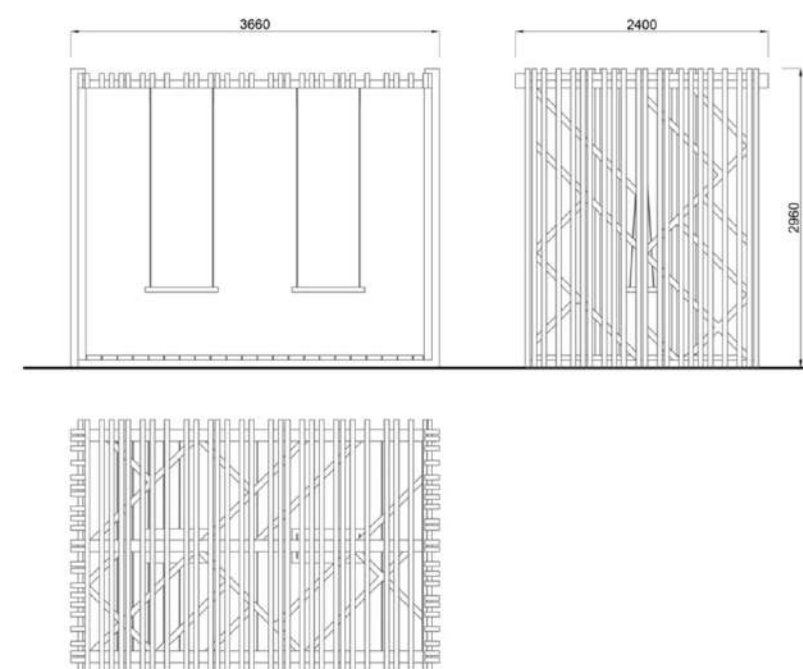

Качели-беседки