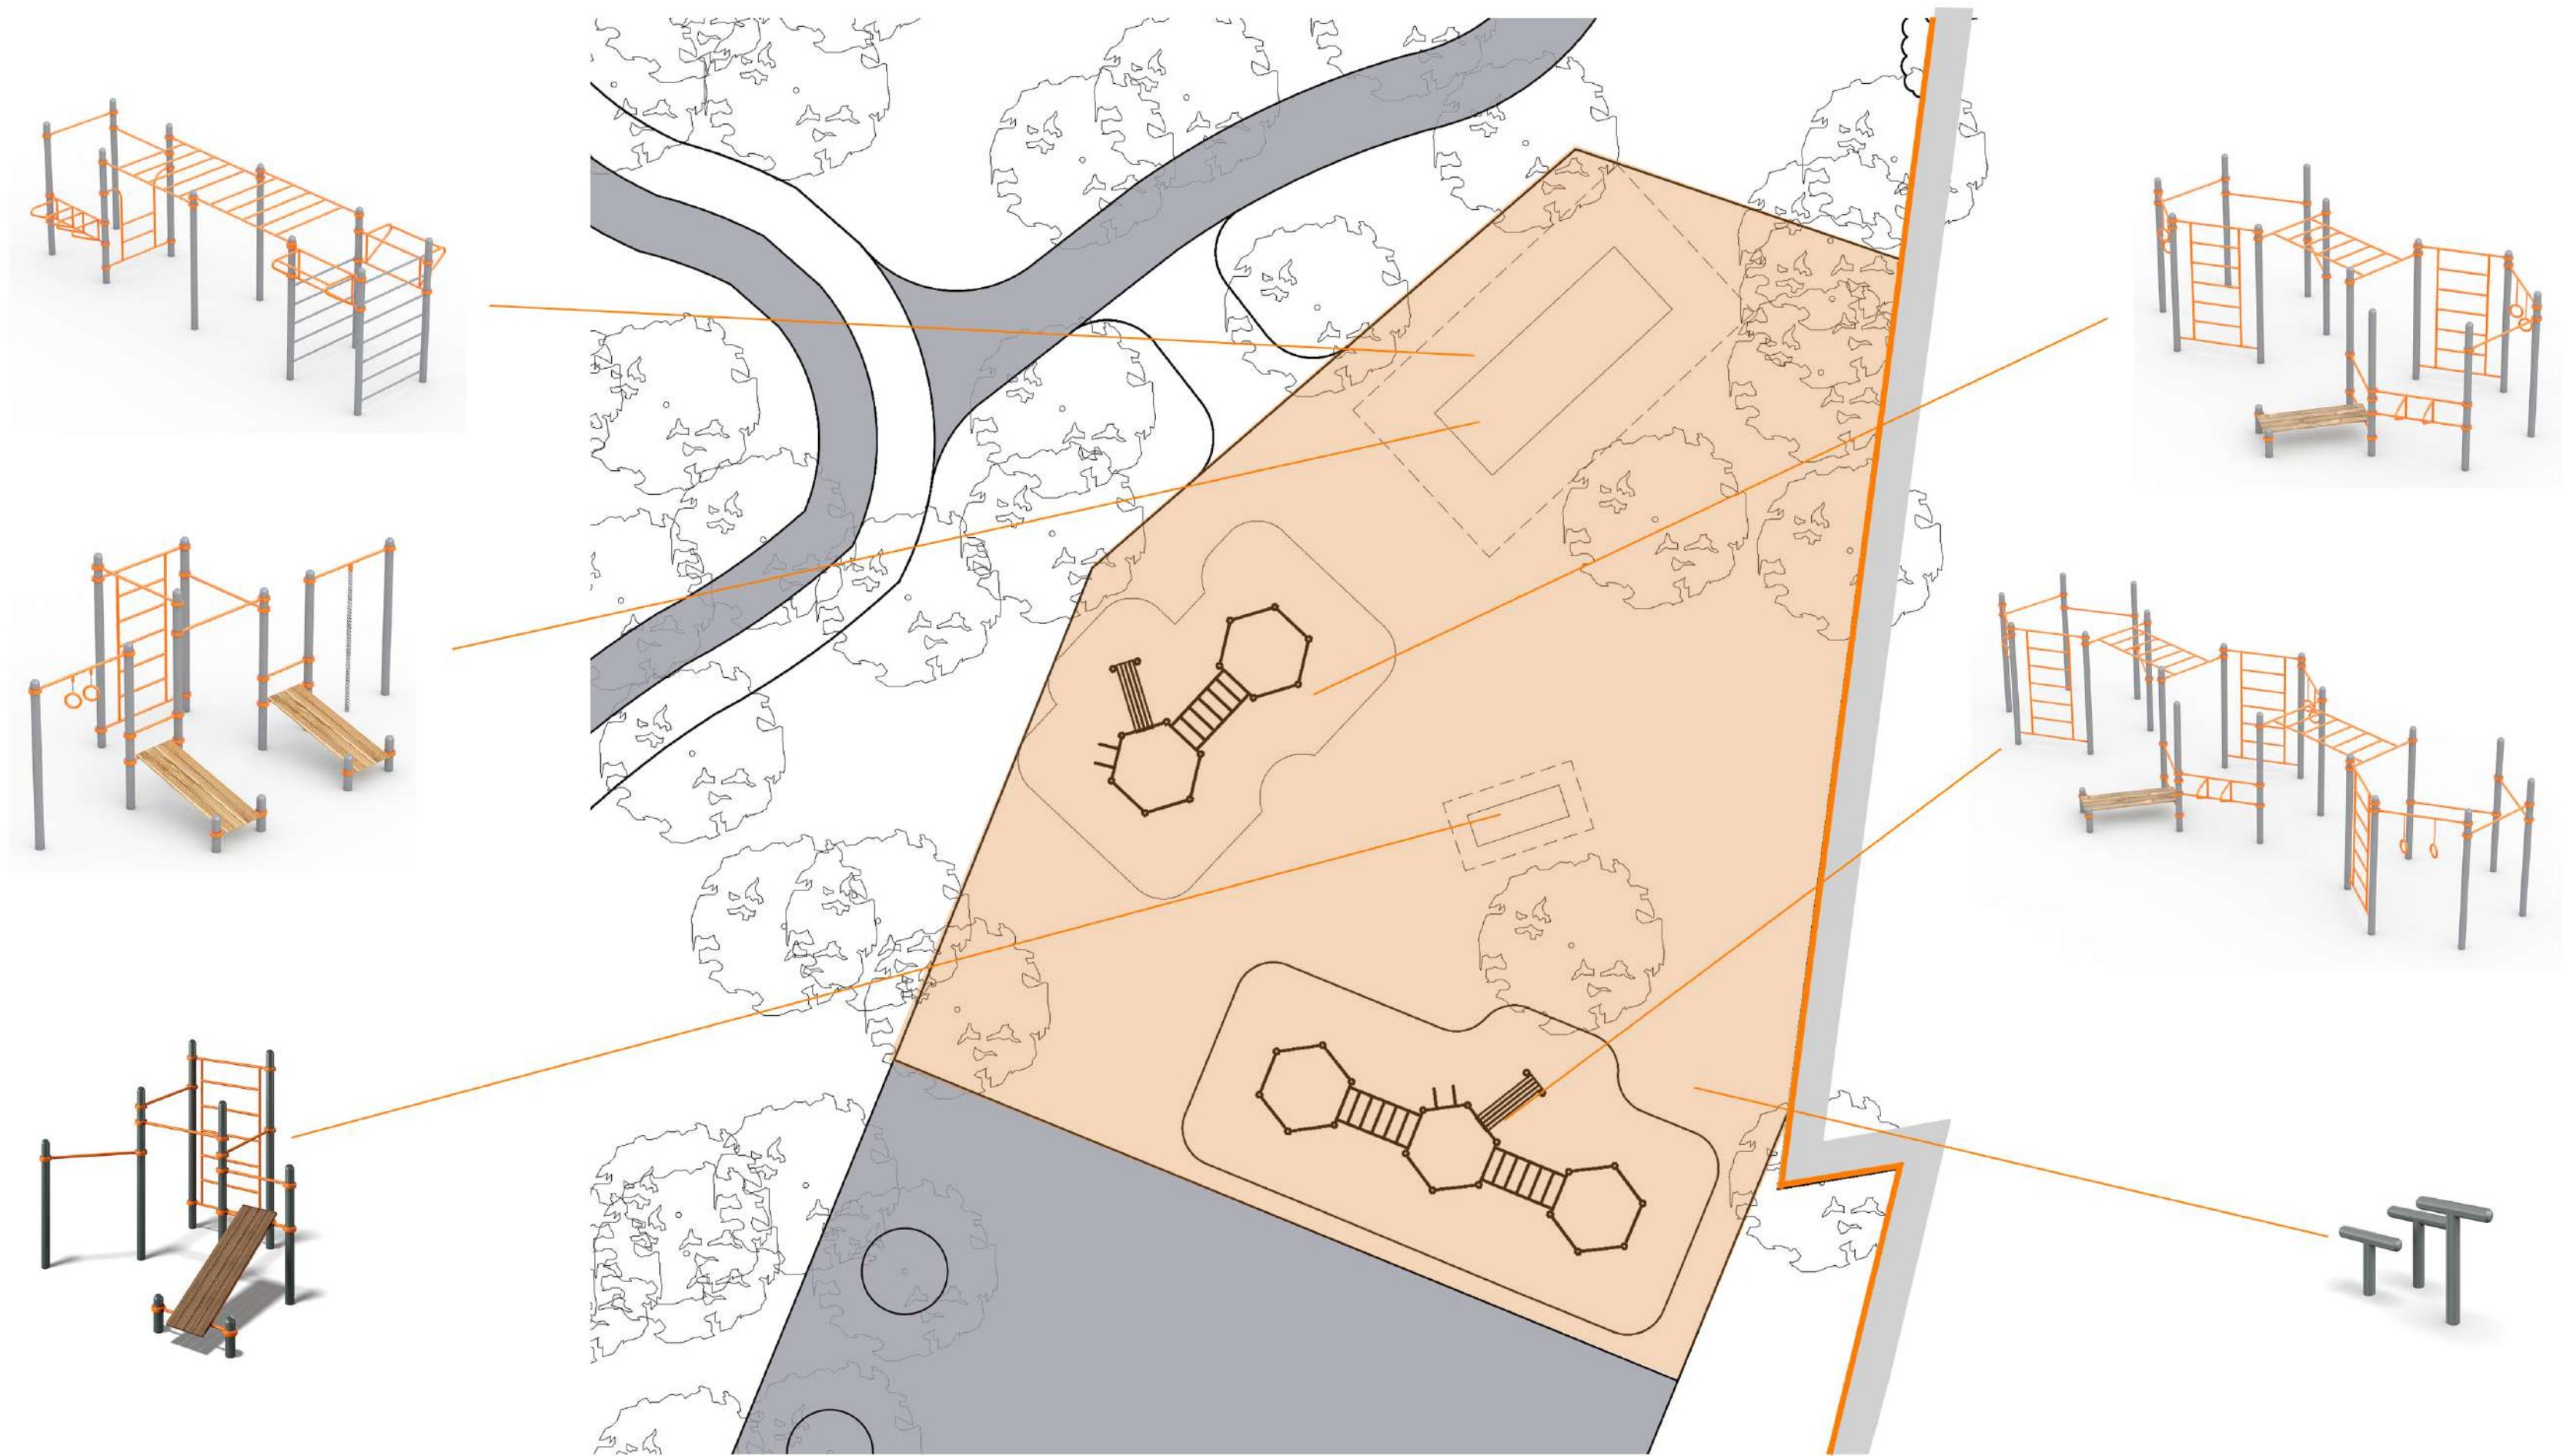

Генплан. Основные проектируемые объекты. МАФ «Круг интересов»

Генплан. Основные проектируемые объекты. Кафе в лаунж зоне

Многофункциональный МАФ «Круг интересов»

Габариты: внешний диаметр - 54 м. ширина корпуса - 4,5 м
ширина сцены - 12 м
S кафе / павильона - 100 кв. м, 35 посадочных мест в кафе

Генплан. Основные проектируемые объекты. Детские площадки

1. Детская ландшафтная площадка

2. Большая детская площадка

Аттракционы / ретро-луна-парк. МАФ «Ракета»

Генплан. Основные проектируемые объекты. Пергола

Модернизация входной группы в парк

Визуализация

Генплан. Основные проектируемые объекты. Спортивная зона / воркаут

Спортивная зона / воркаут

Генплан. Основные проектируемые объекты. Скейт-парк

Скейт-парк

Генплан. Основные проектируемые объекты. Площадка для выгула собак

Генплан. Основные проектируемые объекты. Зимнее использование / прокат коньков

Генплан. Основные проектируемые объекты. Зимняя / летняя горка / тарзанка

Зимняя / летняя горка / тарзанка

Освещение

основное освещение