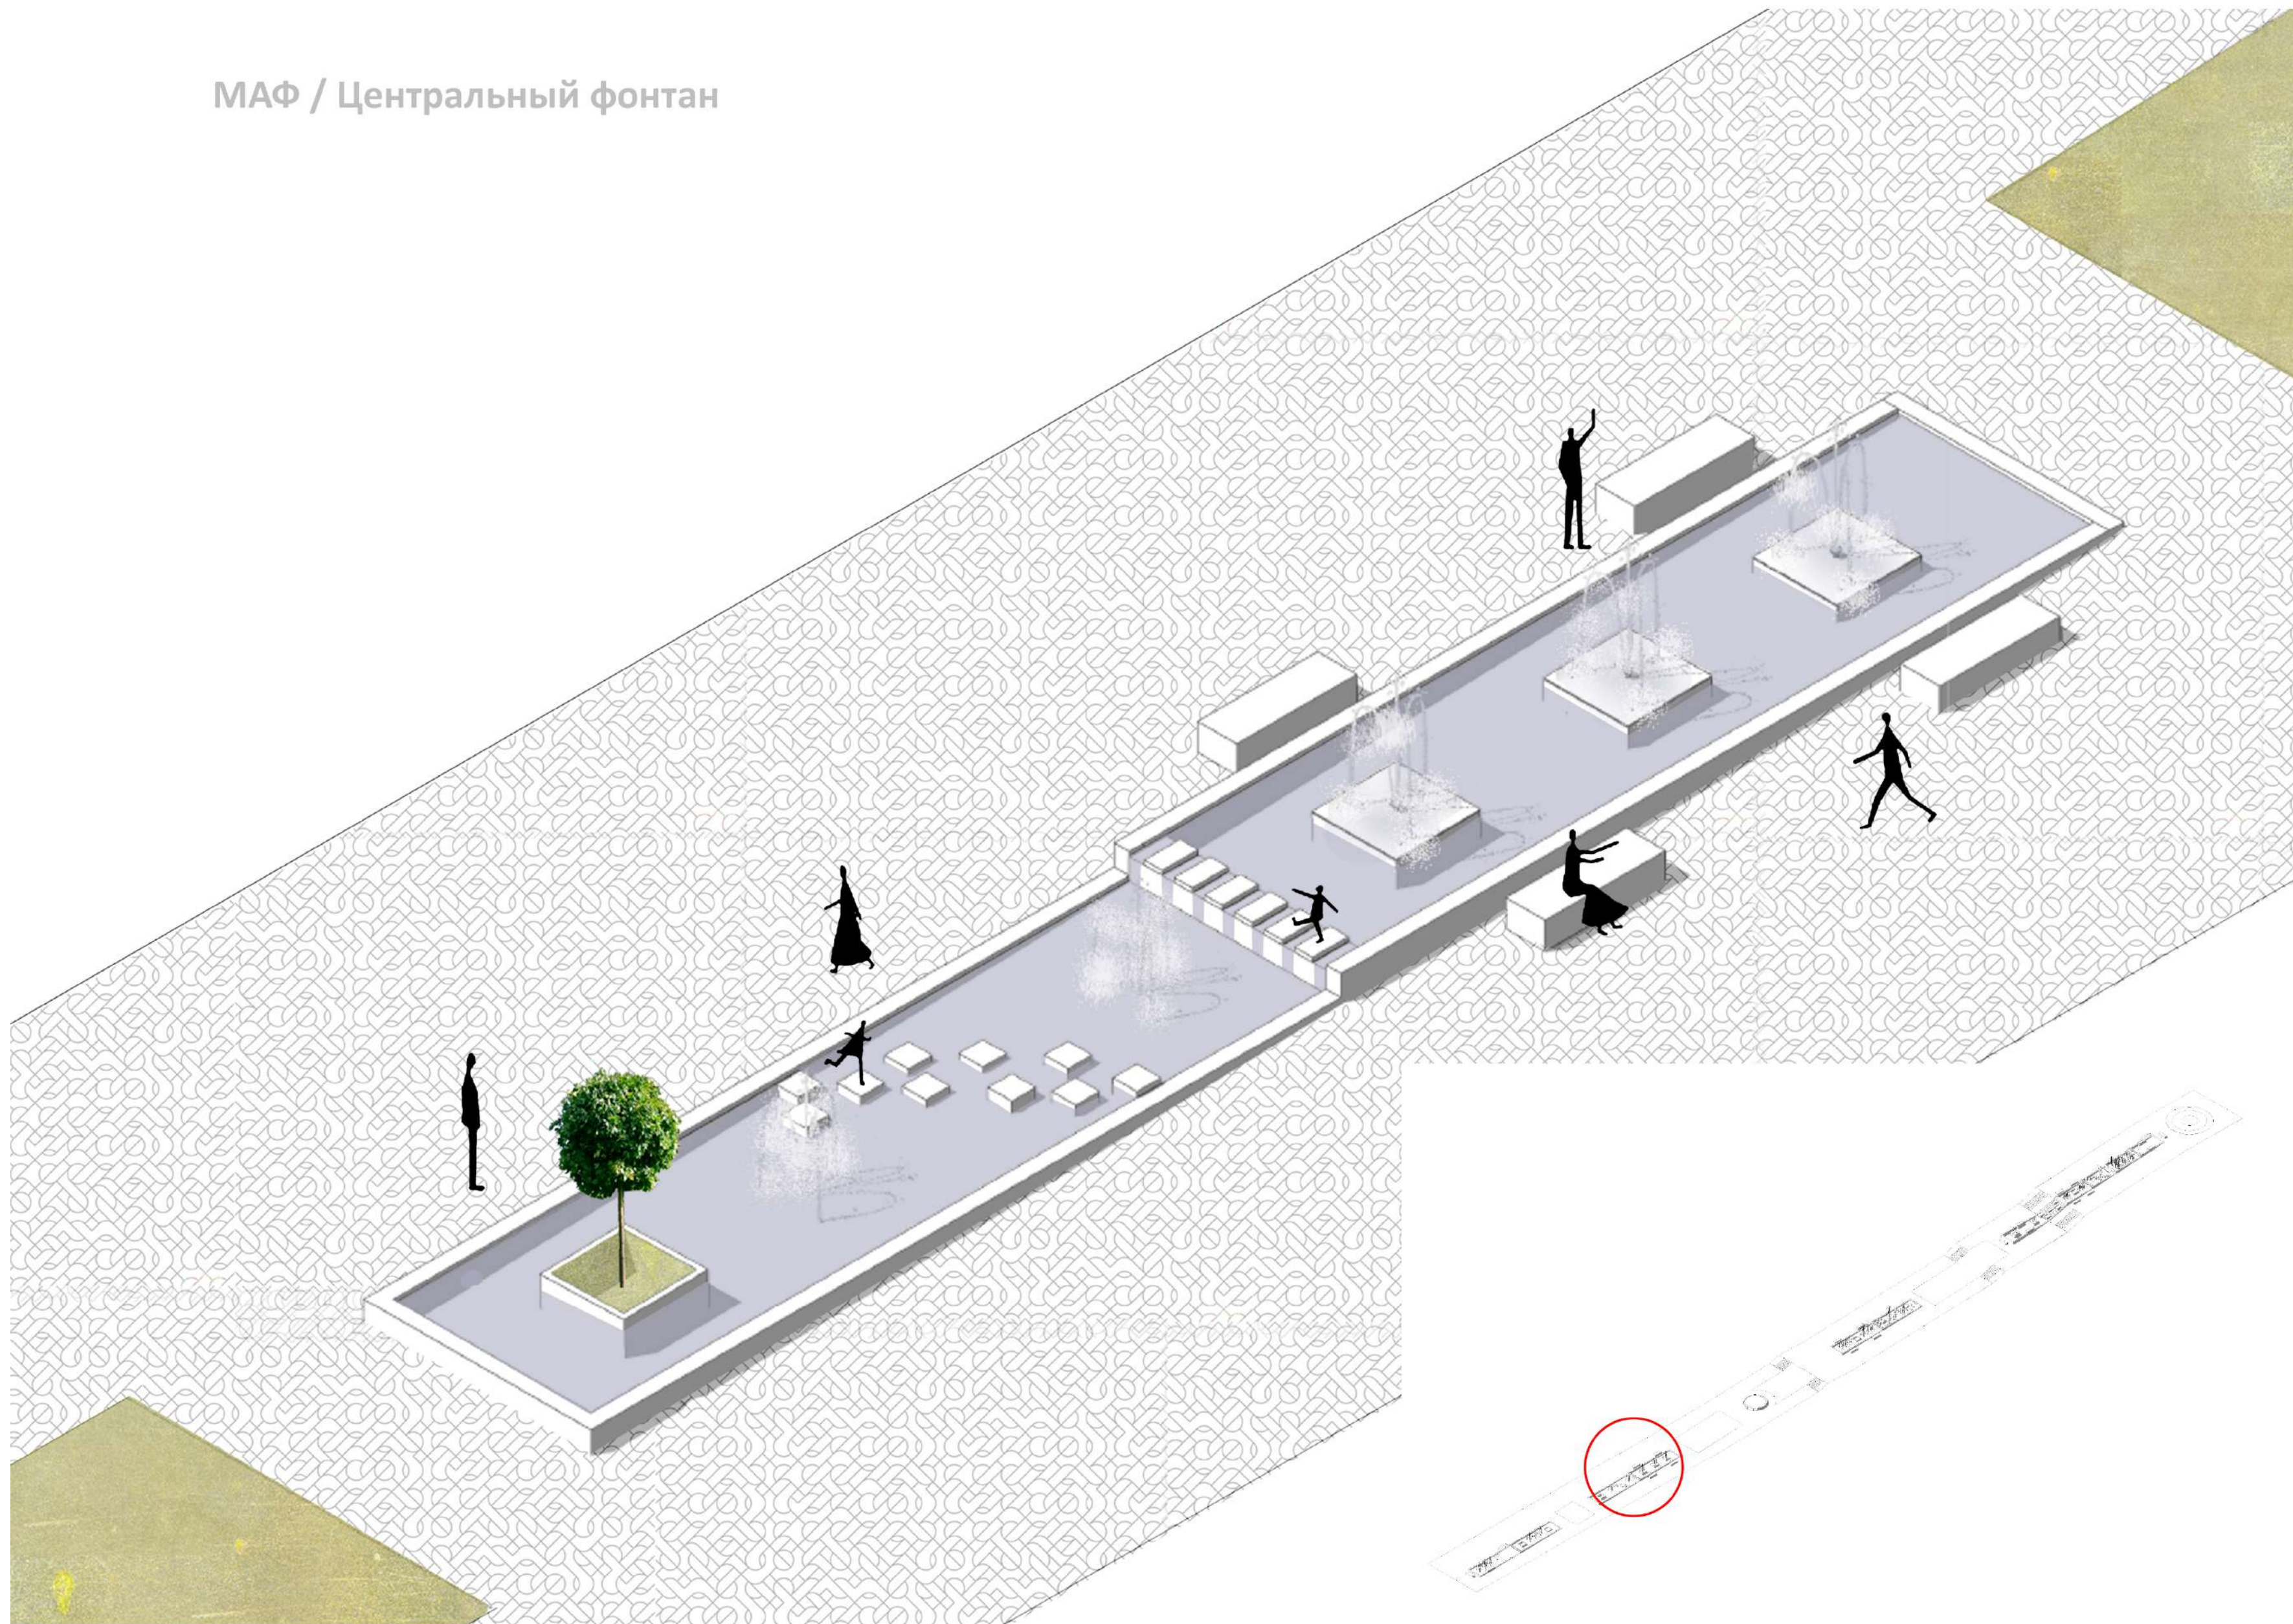

МАФ / Центральный фонтан