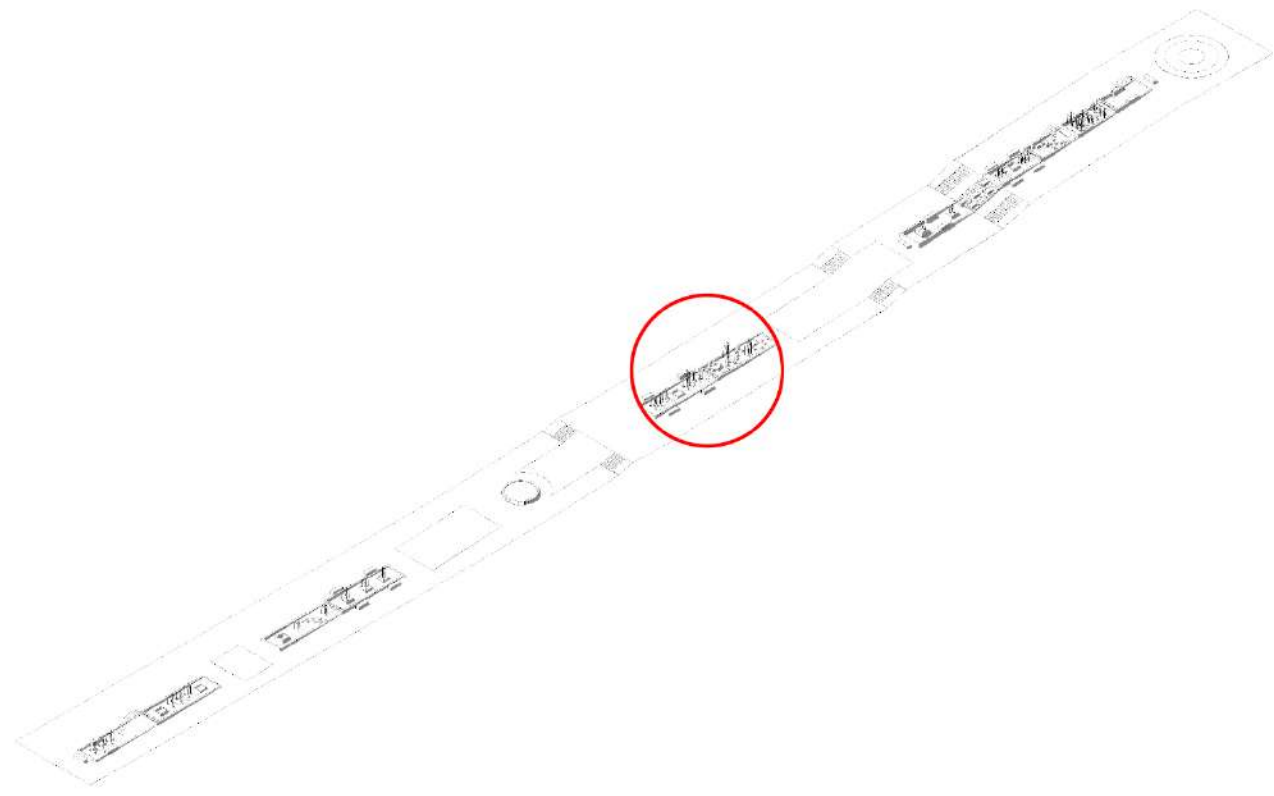

МАФ / Центральный фонтан