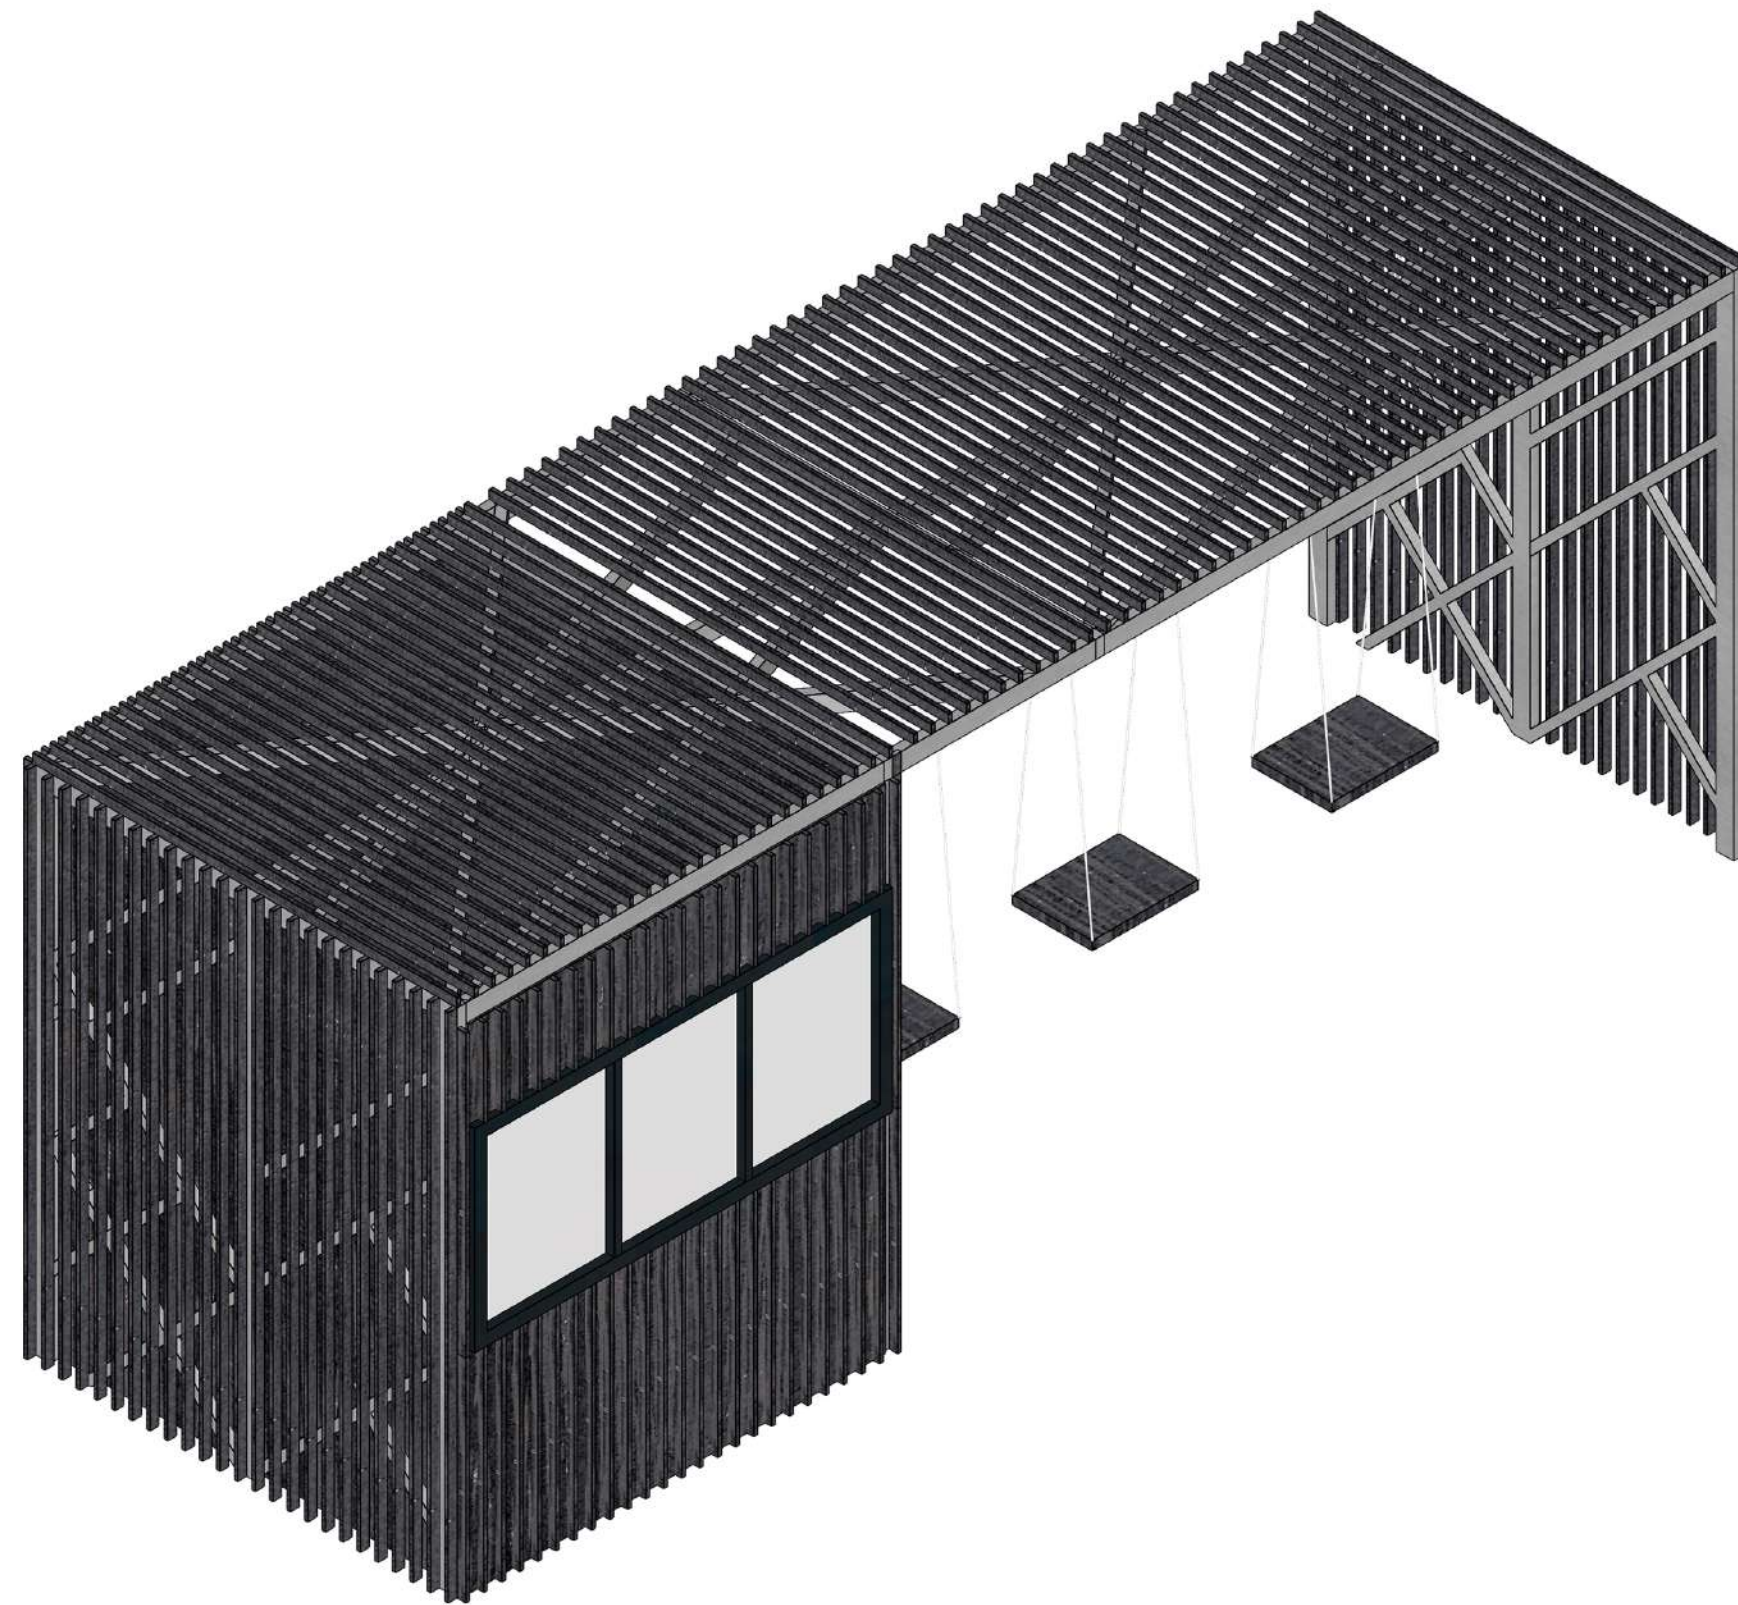

Киоск / кофе + качели-беседка