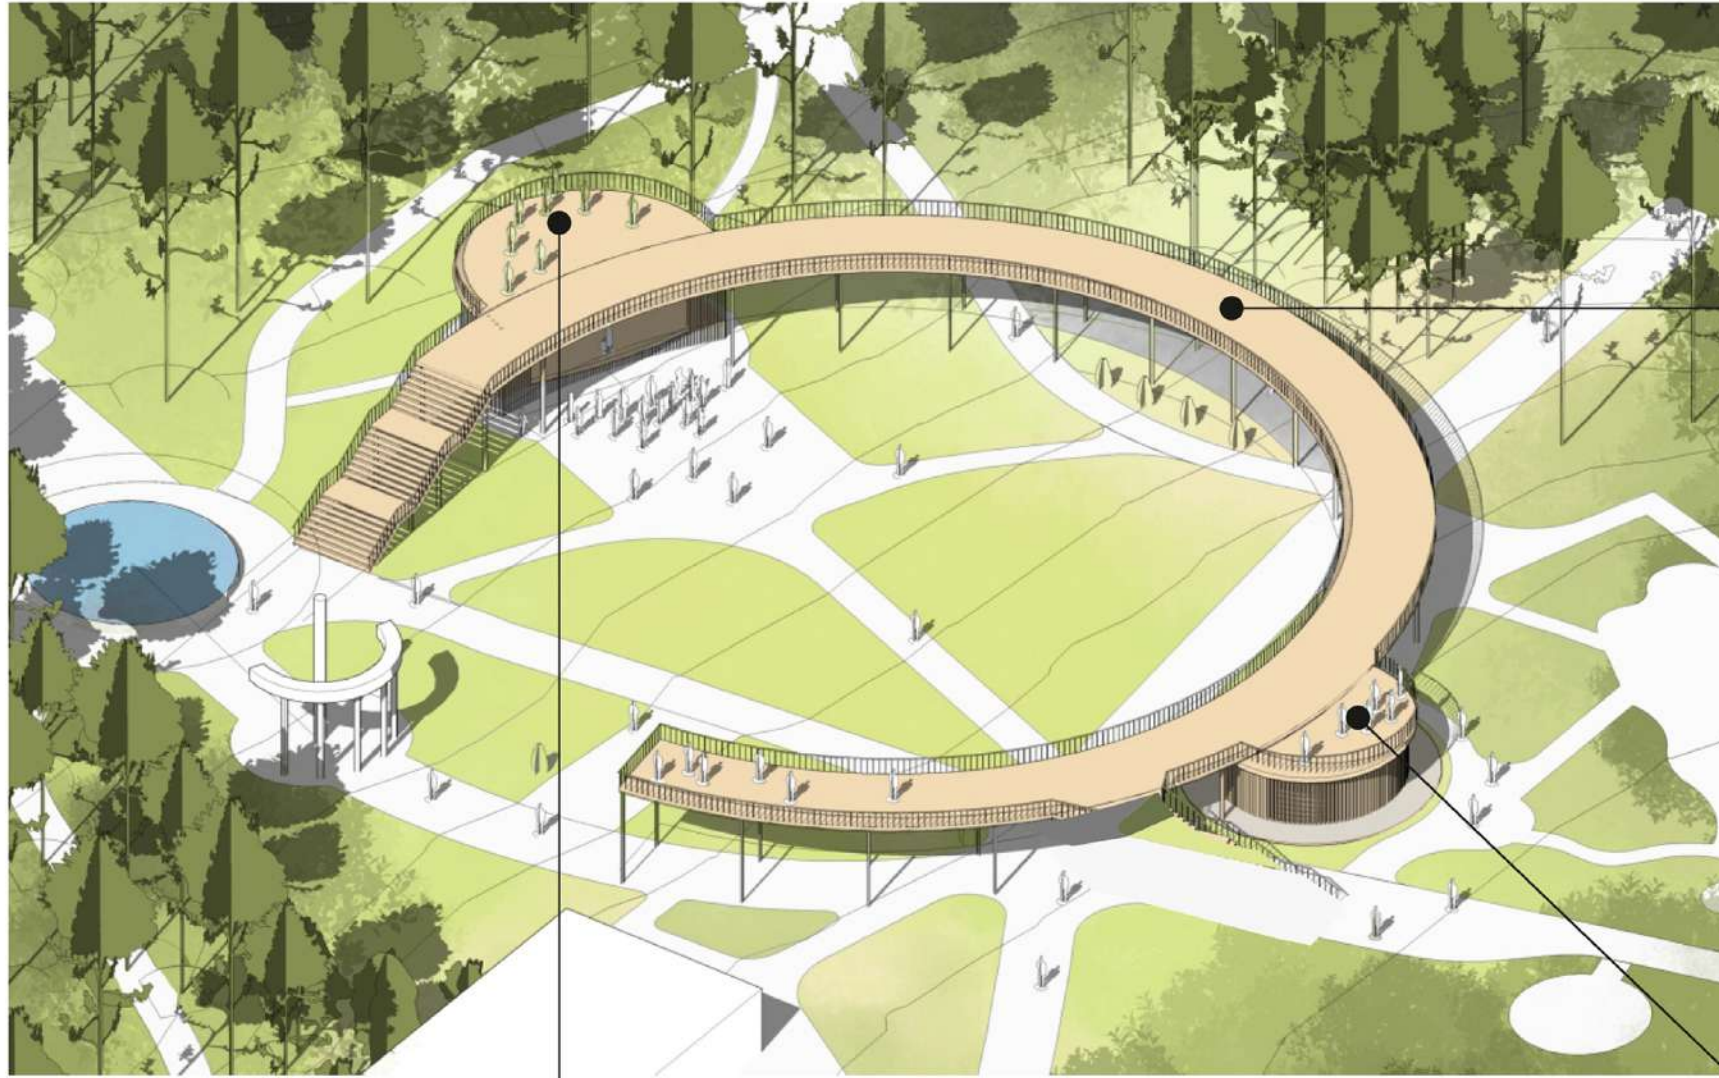

3,4. Места для отдыха / беседки + цветники

5. Арт-объект: Камень

Генплан. Основные проектируемые объекты. Беговая дорожка

Беговая дорожка

наливное полиуретановое покрытие 1390,1м²

ширина - 1,5 м, протяженность - 926,7 м

Генплан. Основные проектируемые объекты. МАФ «Круг интересов»

Генплан. Основные проектируемые объекты. Кафе в лаунж зоне

Многофункциональный МАФ «Круг интересов»

Габариты: внешний диаметр - 54 м. ширина корпуса - 4,5 м
ширина сцены - 12 м
S кафе / павильона - 100 кв. м, 35 посадочных мест в кафе

Генплан. Основные проектируемые объекты. Детские площадки

1. Детская ландшафтная площадка

2. Большая детская площадка

Аттракционы / ретро-луна-парк. МАФ «Ракета»

Генплан. Основные проектируемые объекты. Пергола

Модернизация входной группы в парк

Визуализация

Генплан. Основные проектируемые объекты. Спортивная зона / воркаут

Спортивная зона / воркаут

Генплан. Основные проектируемые объекты. Скейт-парк

Скейт-парк

Генплан. Основные проектируемые объекты. Площадка для выгула собак