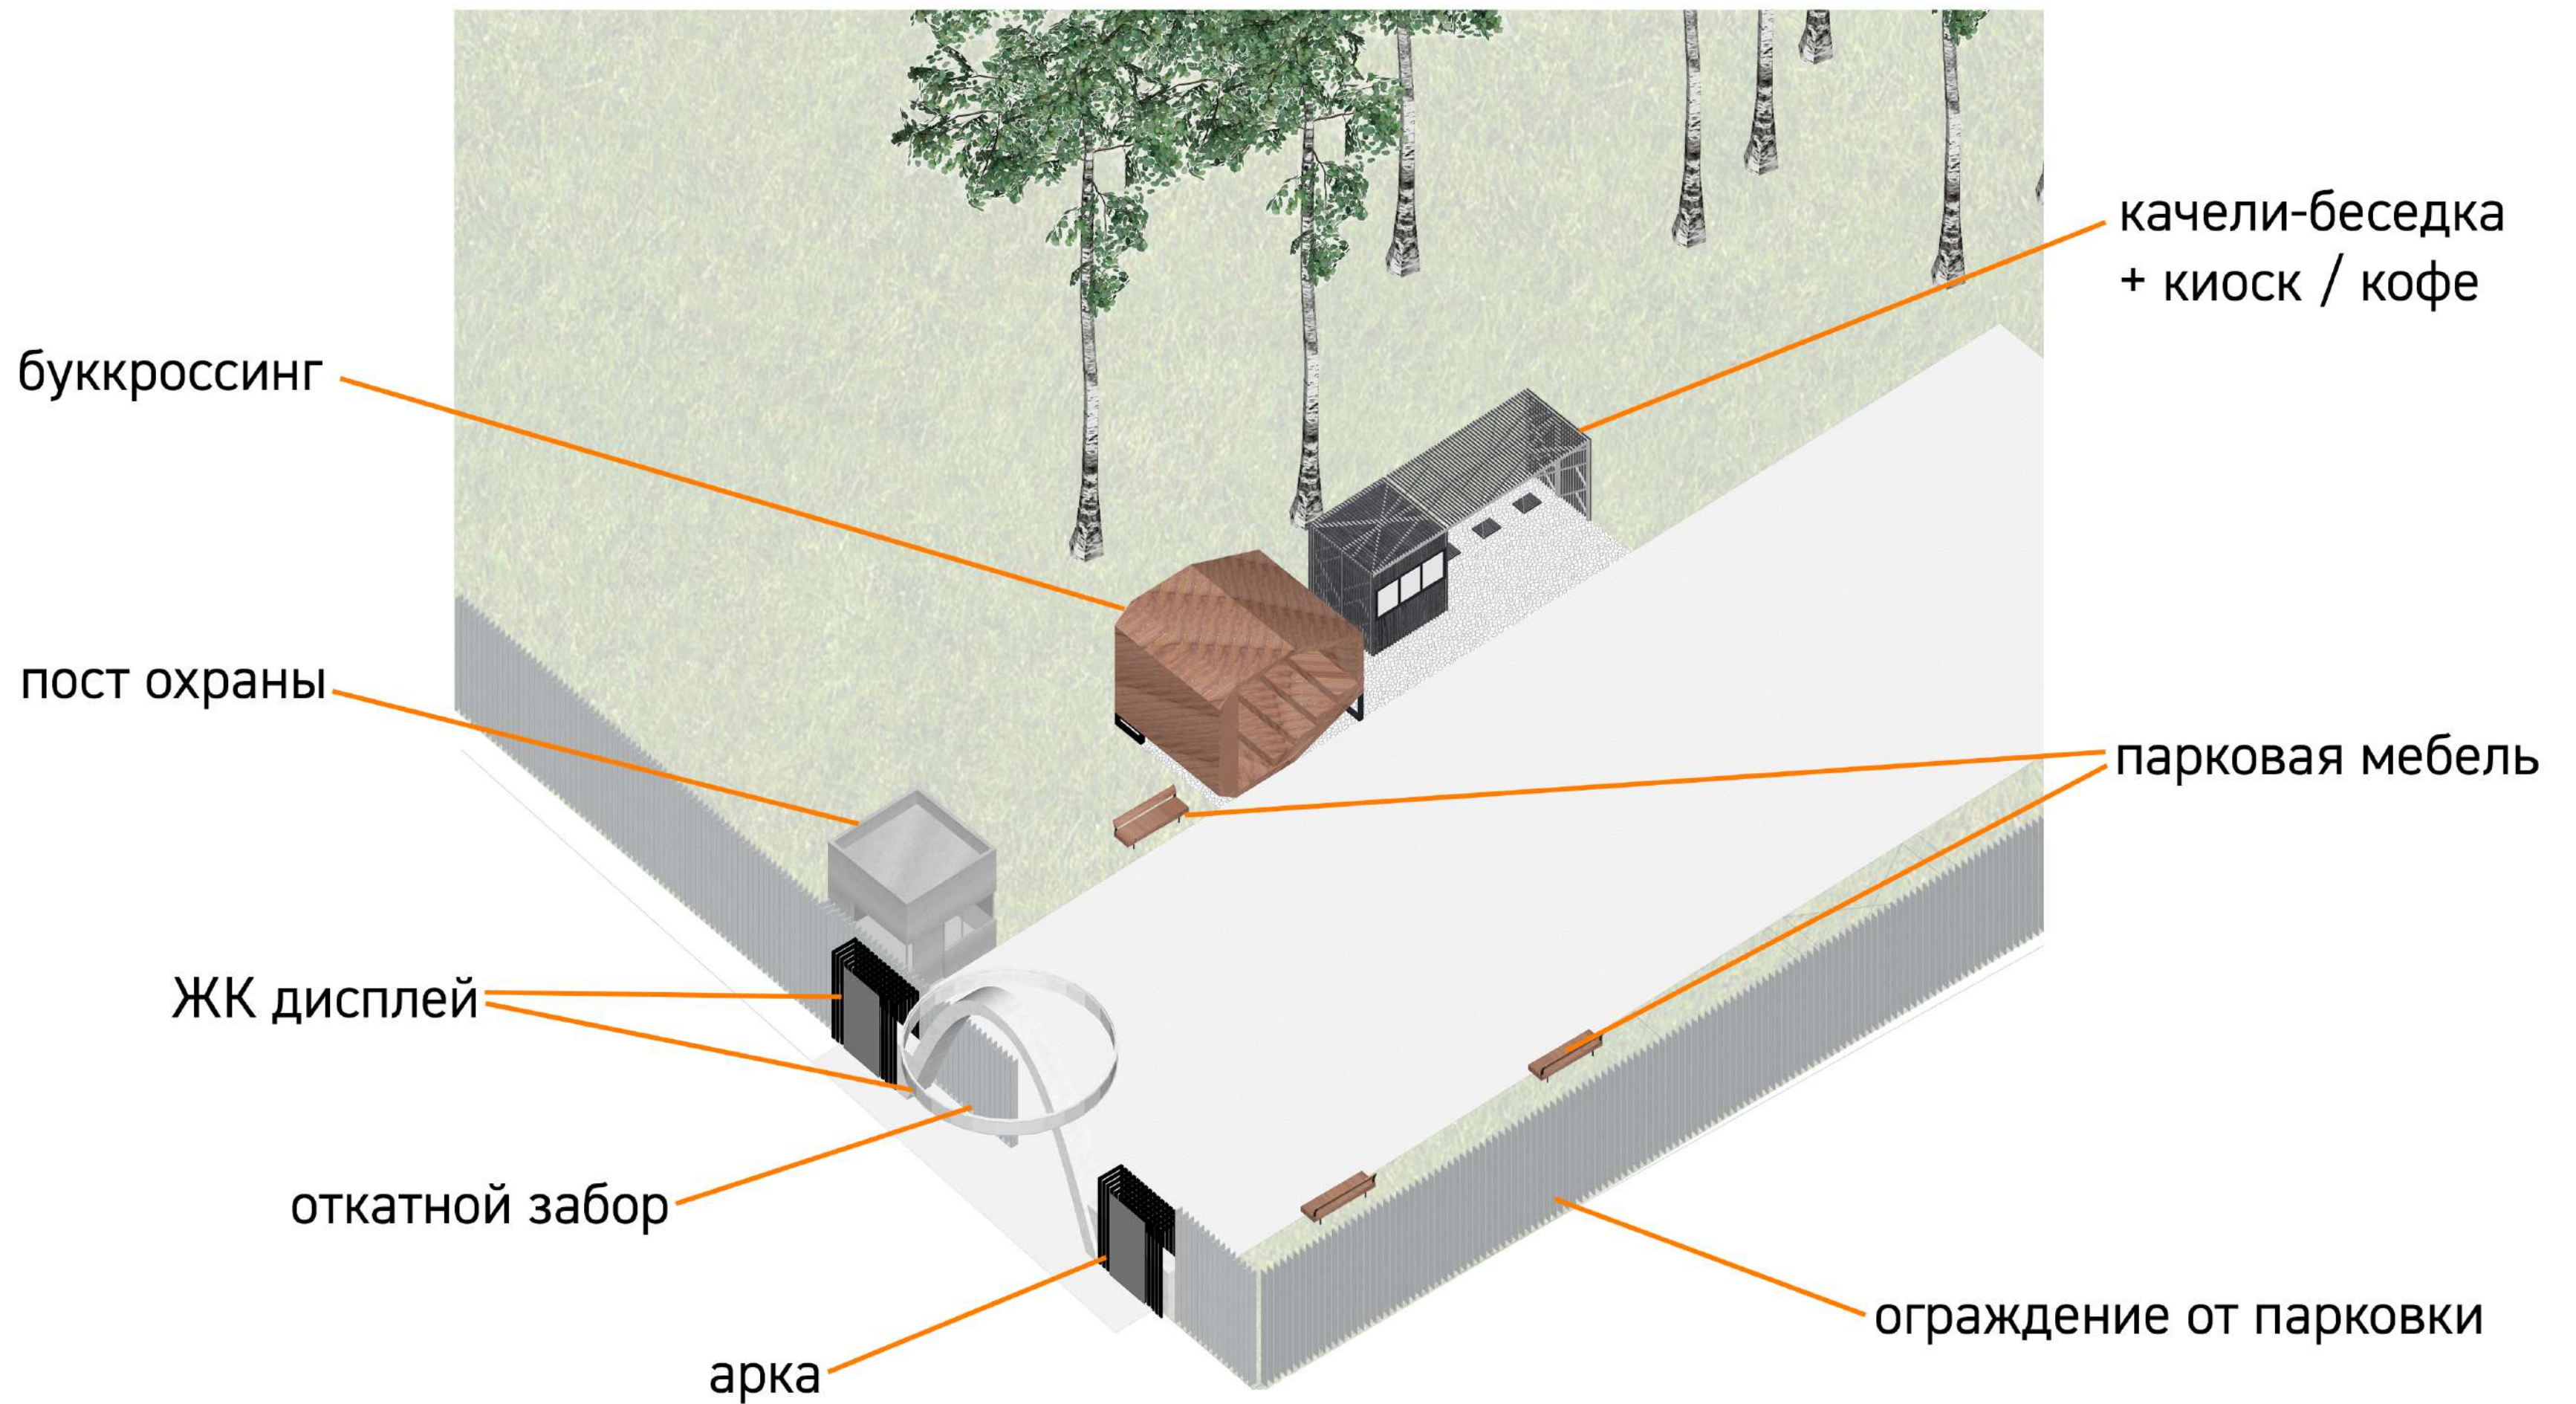

Генплан. Основные проектируемые объекты. Входные группы

Модернизация входной группы

Генплан. Основные проектируемые объекты. Буккроссинг

Входная группа, пункт охраны и буккроссинг

Буккросинг

Визуализация

Генплан. Основные проектируемые объекты. Забор по периметру парка

Генплан. Основные проектируемые объекты. МАФ «Круг интересов»

Генплан. Основные проектируемые объекты. Кафе в лаунж зоне

Многофункциональный МАФ «Круг интересов»

Габариты: внешний диаметр - 54 м. ширина корпуса - 4,5 м
ширина сцены - 12 м
S кафе / павильона - 100 кв. м, 35 посадочных мест в кафе