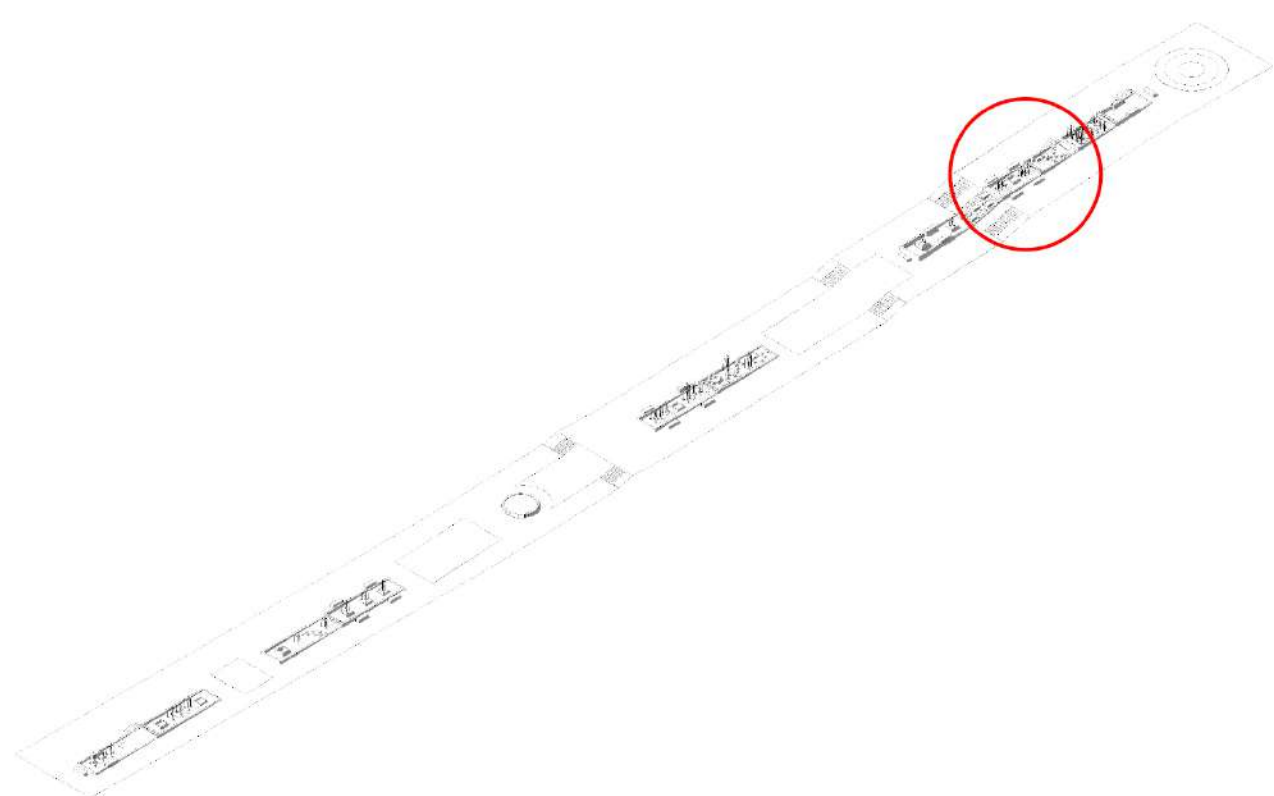

МАФ / Центральный фонтан