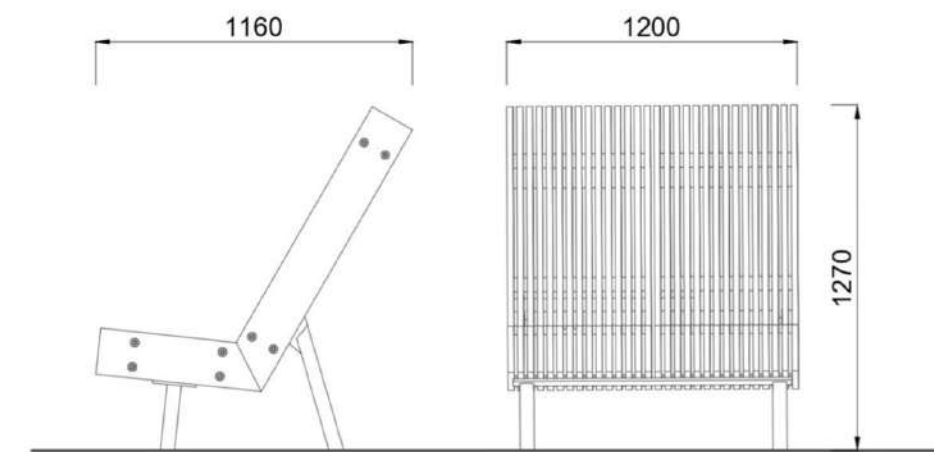

Парковая мебель / скамейки