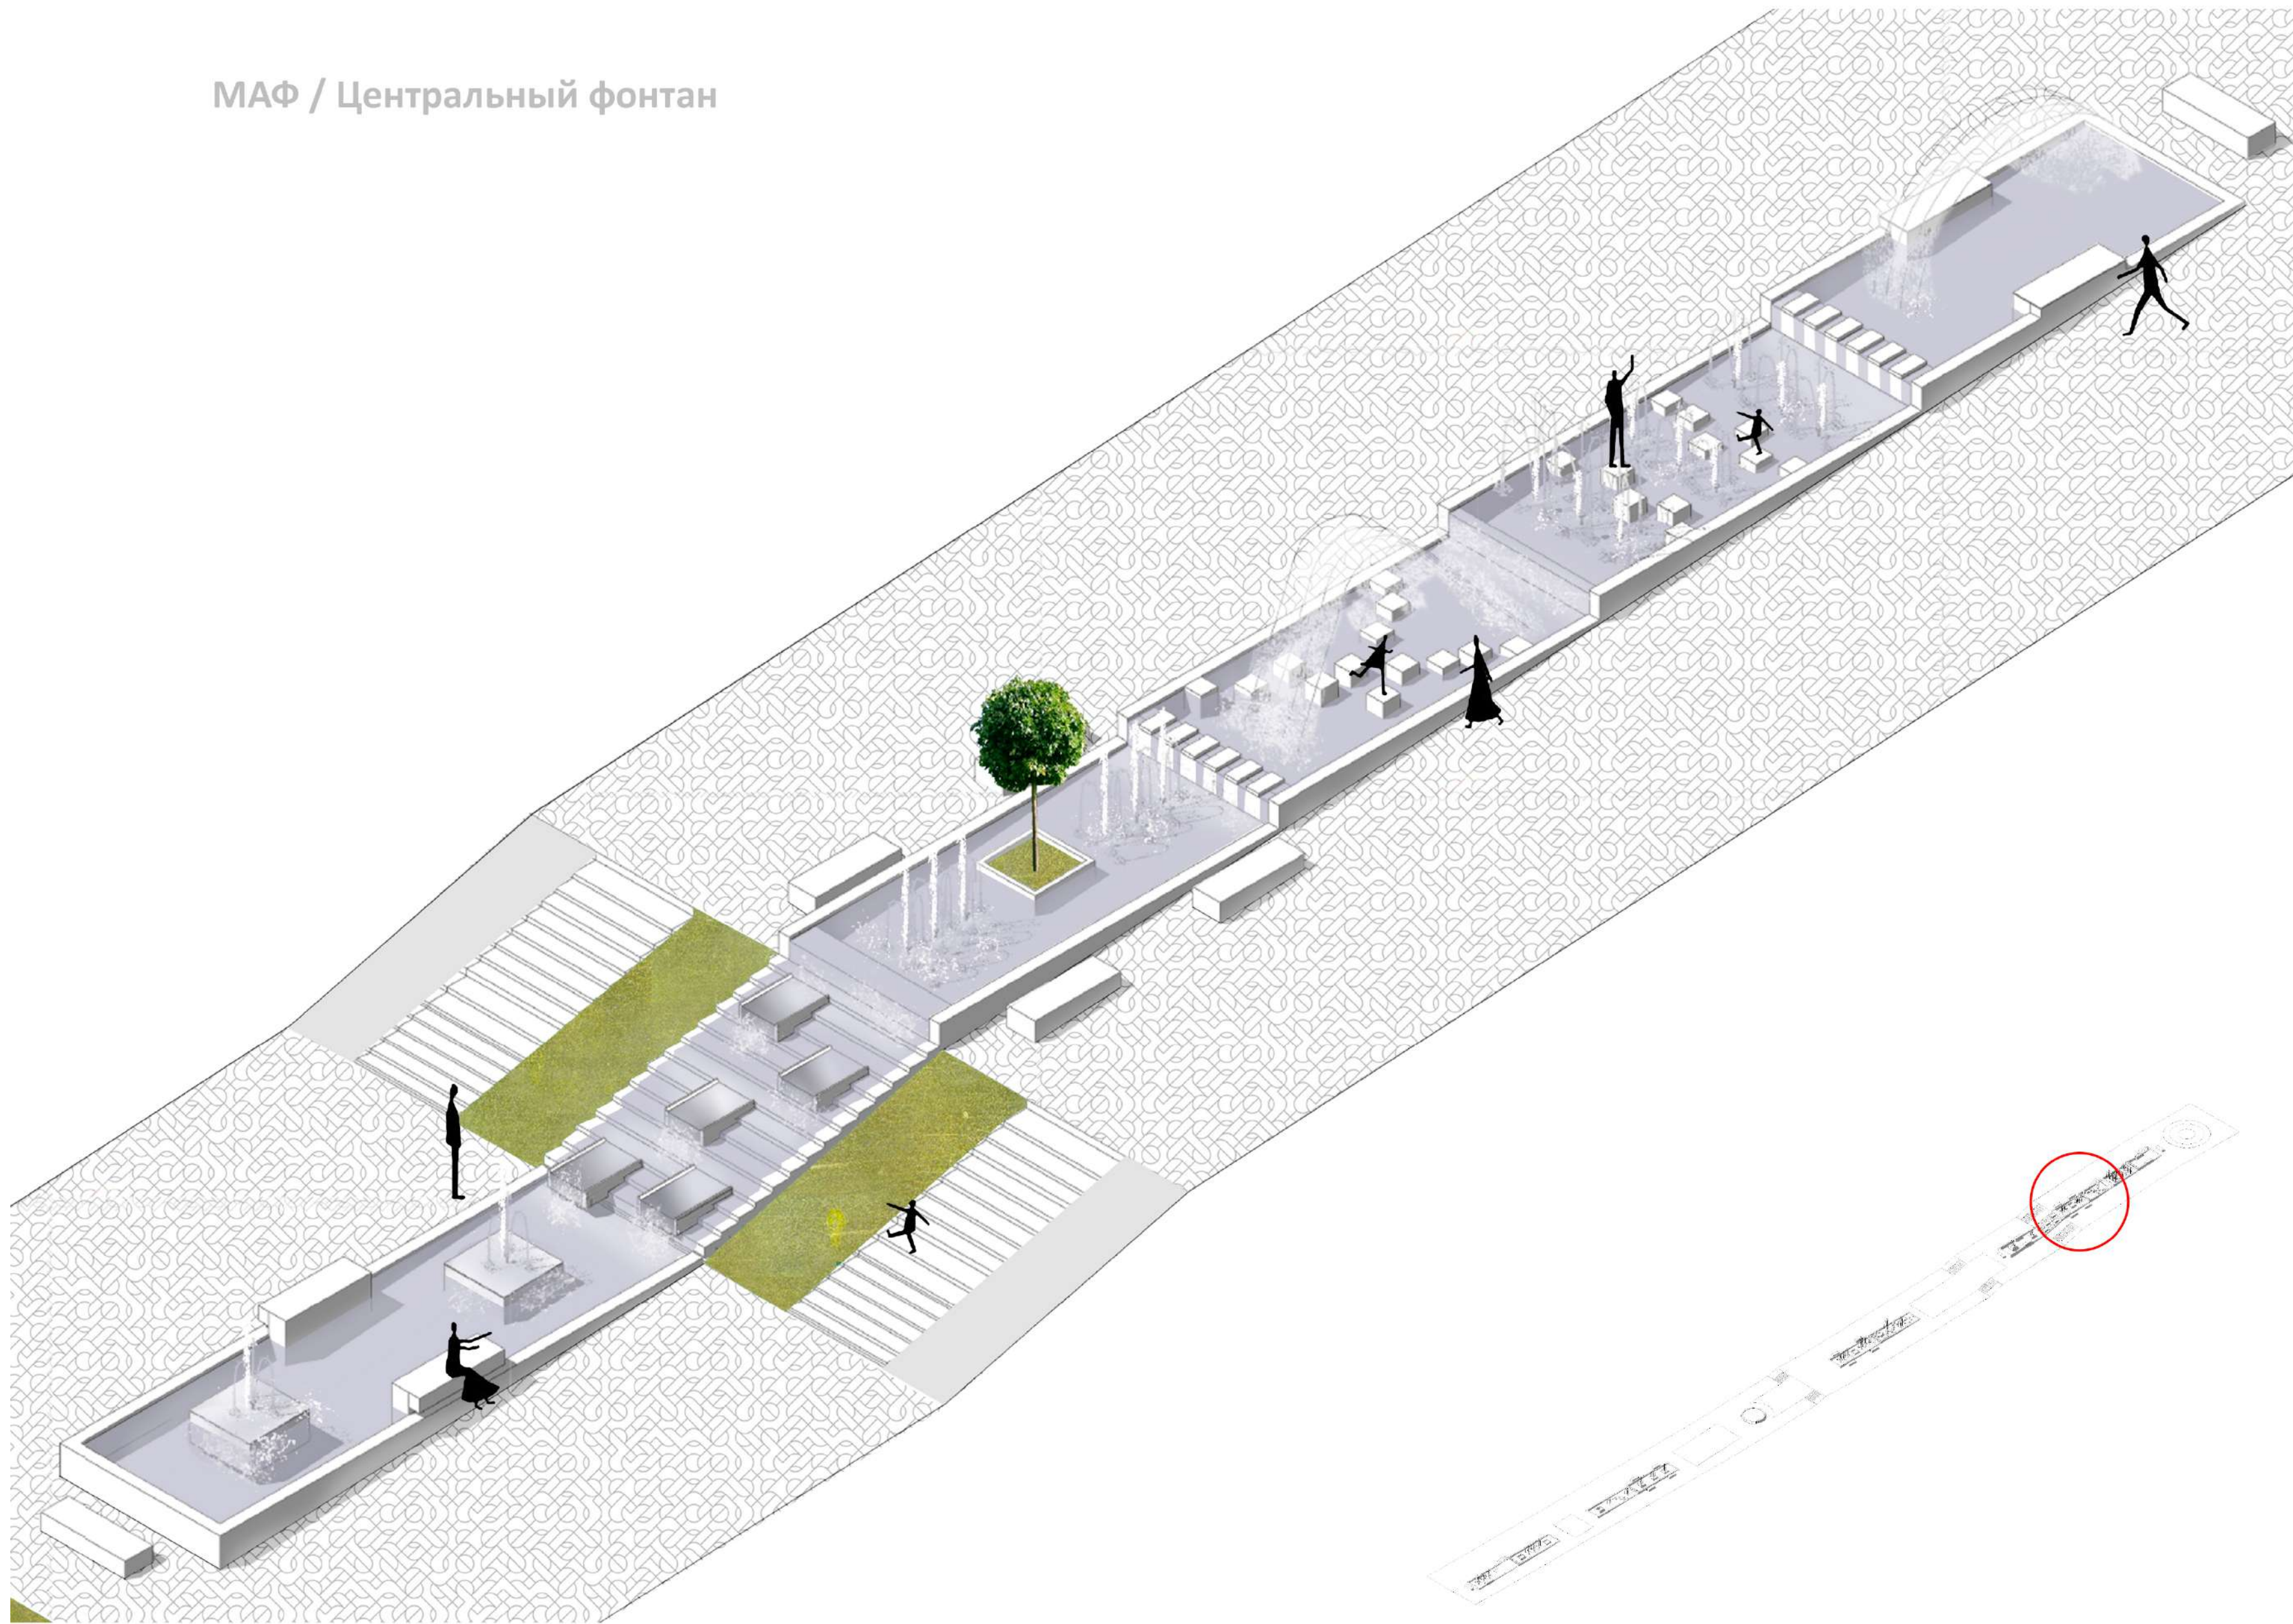

Генплан. Основные проектируемые объекты. Входные группы

Модернизация входной группы

Генплан. Основные проектируемые объекты. Буккроссинг

Входная группа, пункт охраны и буккроссинг

Буккросинг

Визуализация

Генплан. Основные проектируемые объекты. Забор по периметру парка

Забор по периметру парка

Генплан. Основные проектируемые объекты. Фонтан

МАФ / Центральный фонтан

МАФ / Центральный фонтан

МАФ / Центральный фонтан

МАФ / Центральный фонтан

МАФ / Центральный фонтан

МАФ / Центральный фонтан

Визуализация

Генплан. Основные проектируемые объекты. Пляж с площадками для игр

Пляж с площадками для игр / подиум с шезлонгами и перголой

качели-беседка
+ киоск / кофе

площадка для пляжного футбола
(покрытие - песок)

3,4. Места для отдыха / беседки + цветники

5. Арт-объект: Камень

Генплан. Основные проектируемые объекты. Беговая дорожка

Беговая дорожка

наливное полиуретановое покрытие 1390,1м²

ширина - 1,5 м, протяженность - 926,7 м