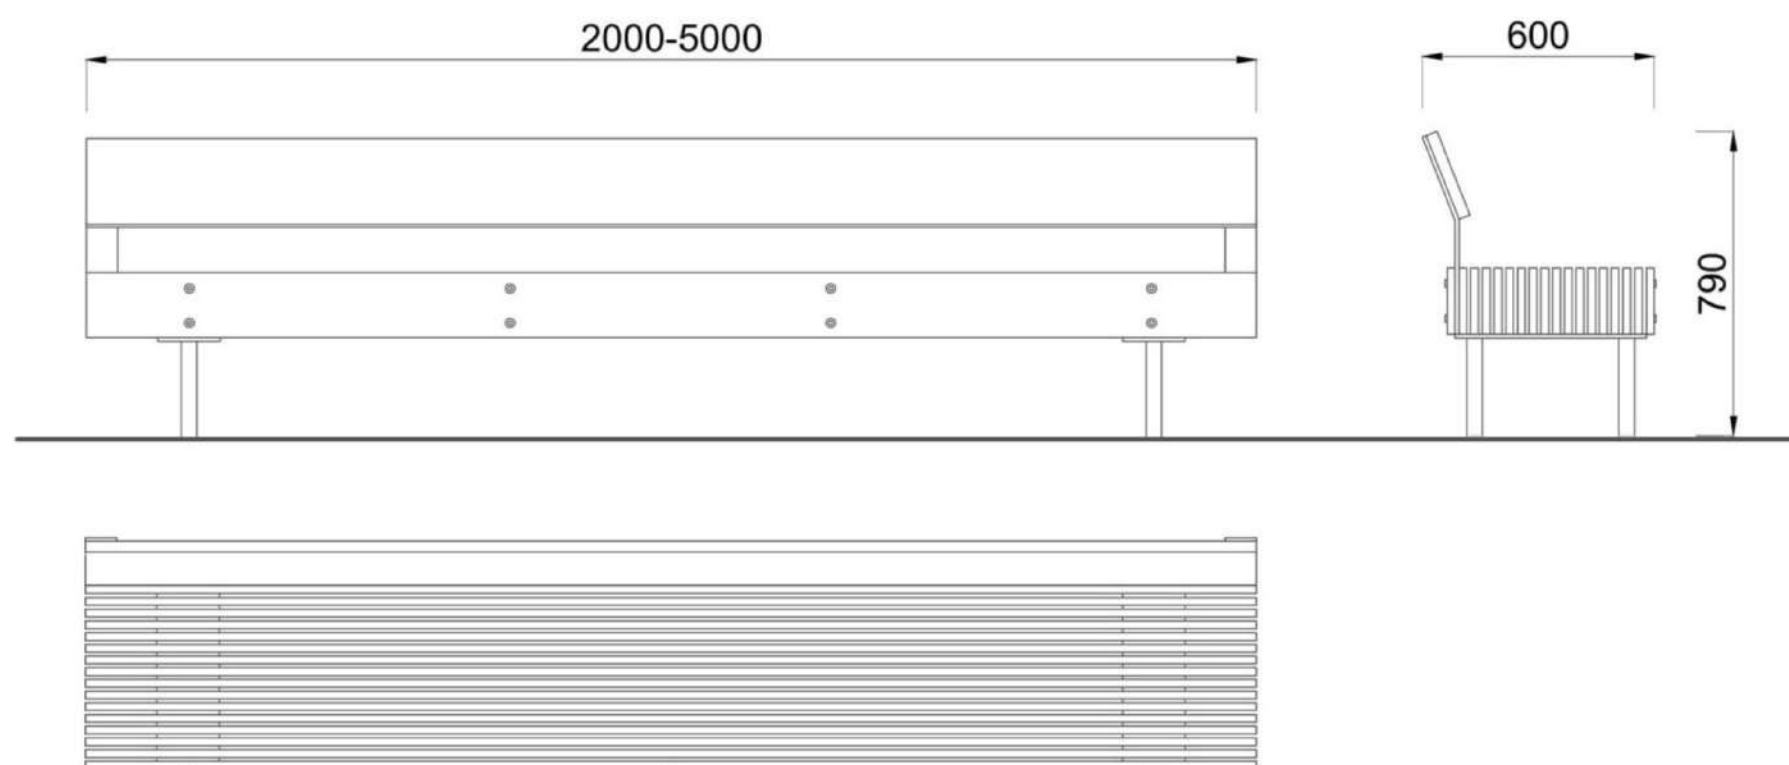

Парковая мебель / скамейки