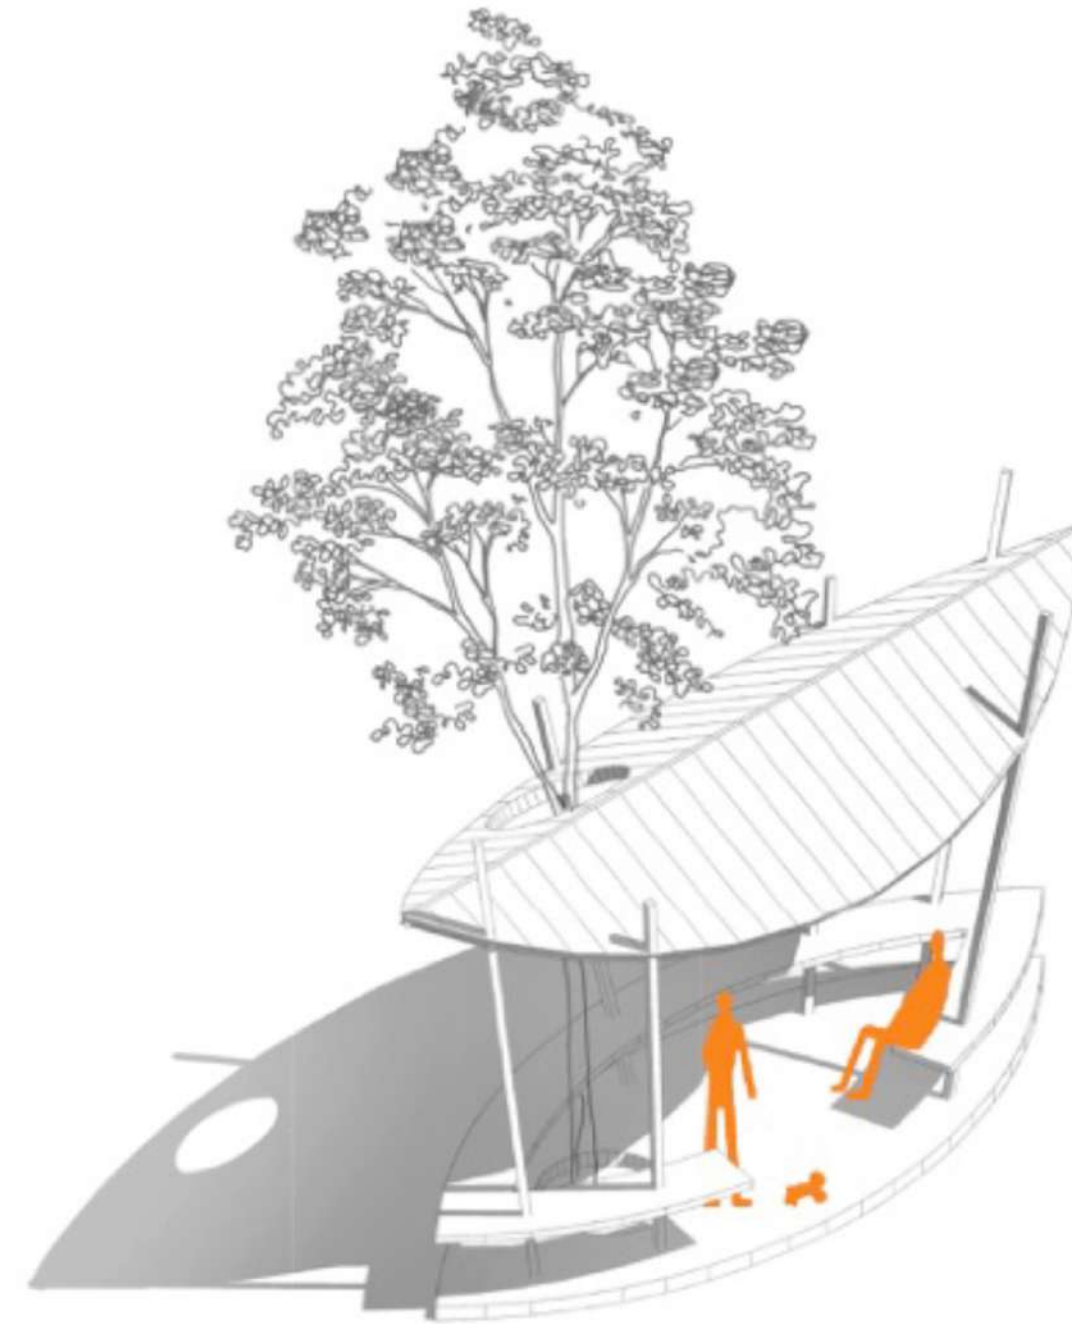

Беседка в парке