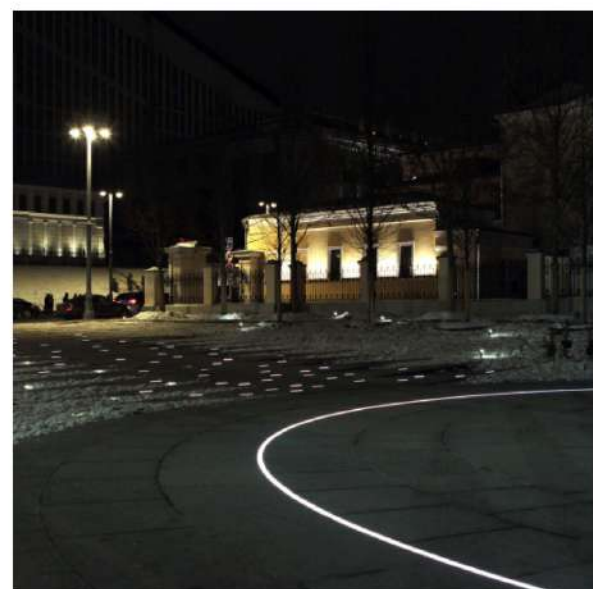

декоративное освещение центральной аллеи