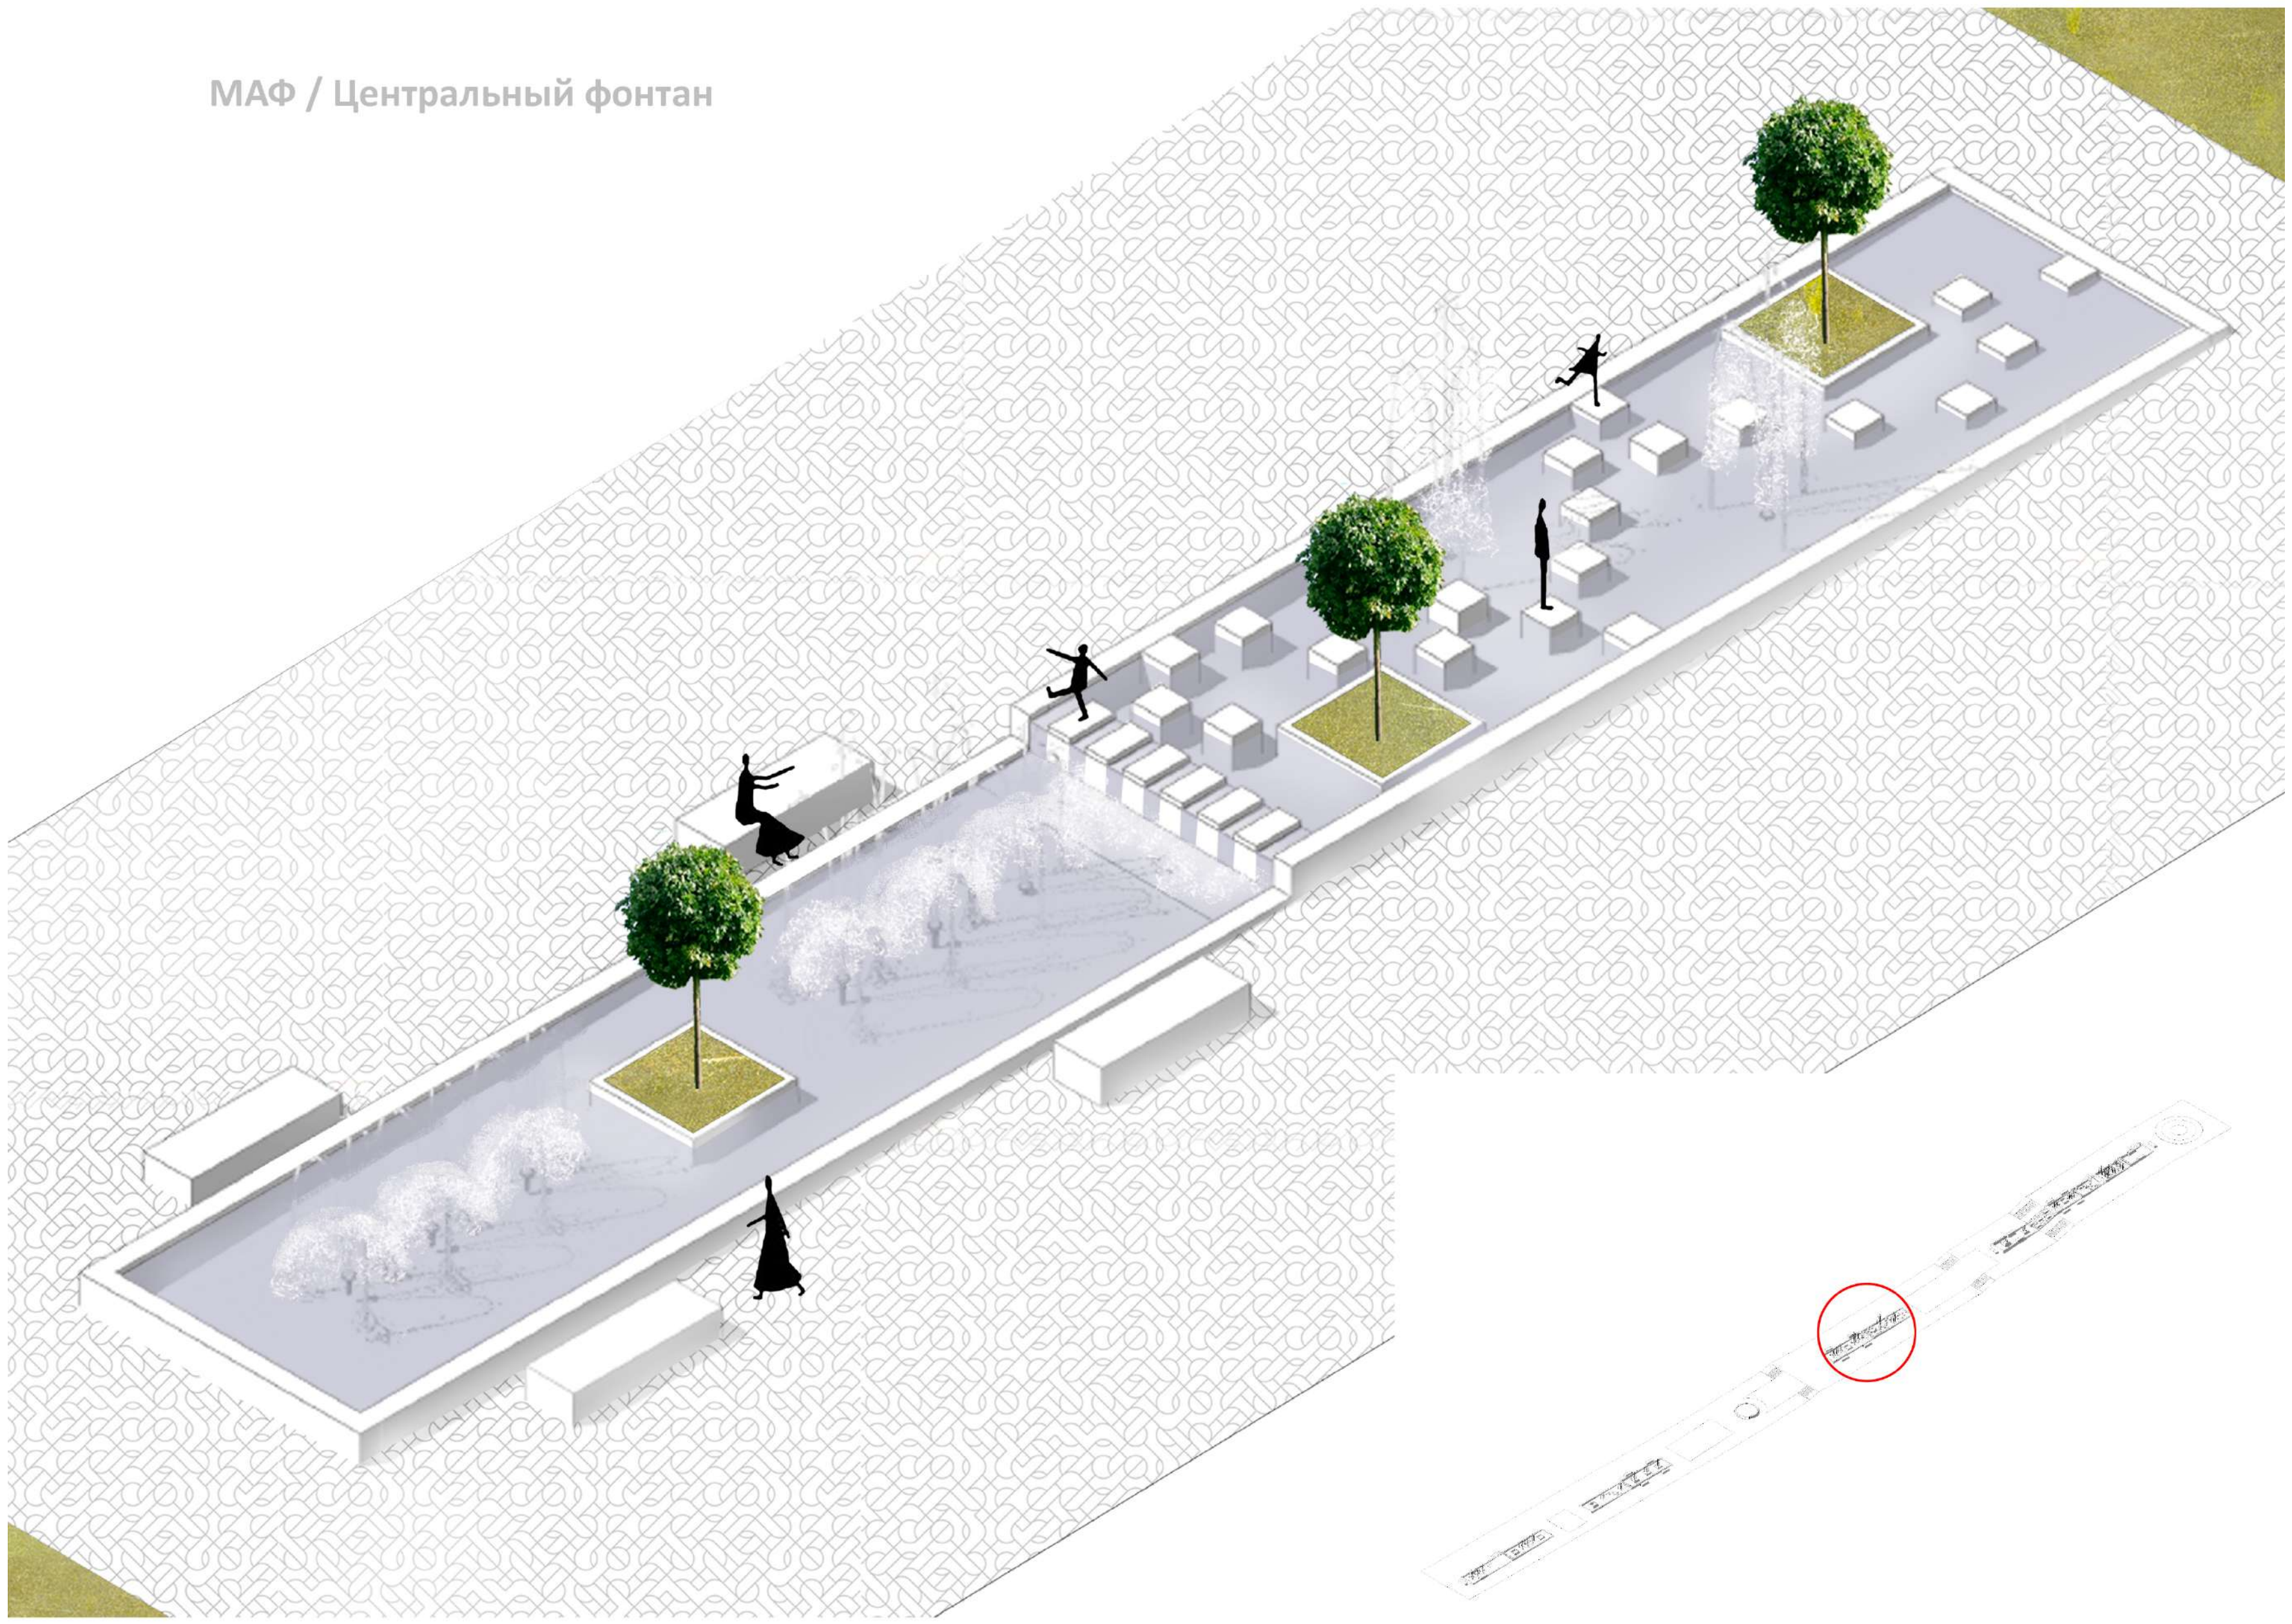

Забор по периметру парка

Генплан. Основные проектируемые объекты. Фонтан

МАФ / Центральный фонтан

МАФ / Центральный фонтан

МАФ / Центральный фонтан

МАФ / Центральный фонтан

МАФ / Центральный фонтан

МАФ / Центральный фонтан

Визуализация

Генплан. Основные проектируемые объекты. Пляж с площадками для игр

Пляж с площадками для игр / подиум с шезлонгами и перголой

качели-беседка
+ киоск / кофе

площадка для пляжного футбола
(покрытие - песок)

3,4. Места для отдыха / беседки + цветники

5. Арт-объект: Камень

Генплан. Основные проектируемые объекты. Беговая дорожка

Беговая дорожка

наливное полиуретановое покрытие 1390,1м²

ширина - 1,5 м, протяженность - 926,7 м

Генплан. Основные проектируемые объекты. МАФ «Круг интересов»

Генплан. Основные проектируемые объекты. Кафе в лаунж зоне

Многофункциональный МАФ «Круг интересов»

Габариты: внешний диаметр - 54 м. ширина корпуса - 4,5 м
ширина сцены - 12 м
S кафе / павильона - 100 кв. м, 35 посадочных мест в кафе