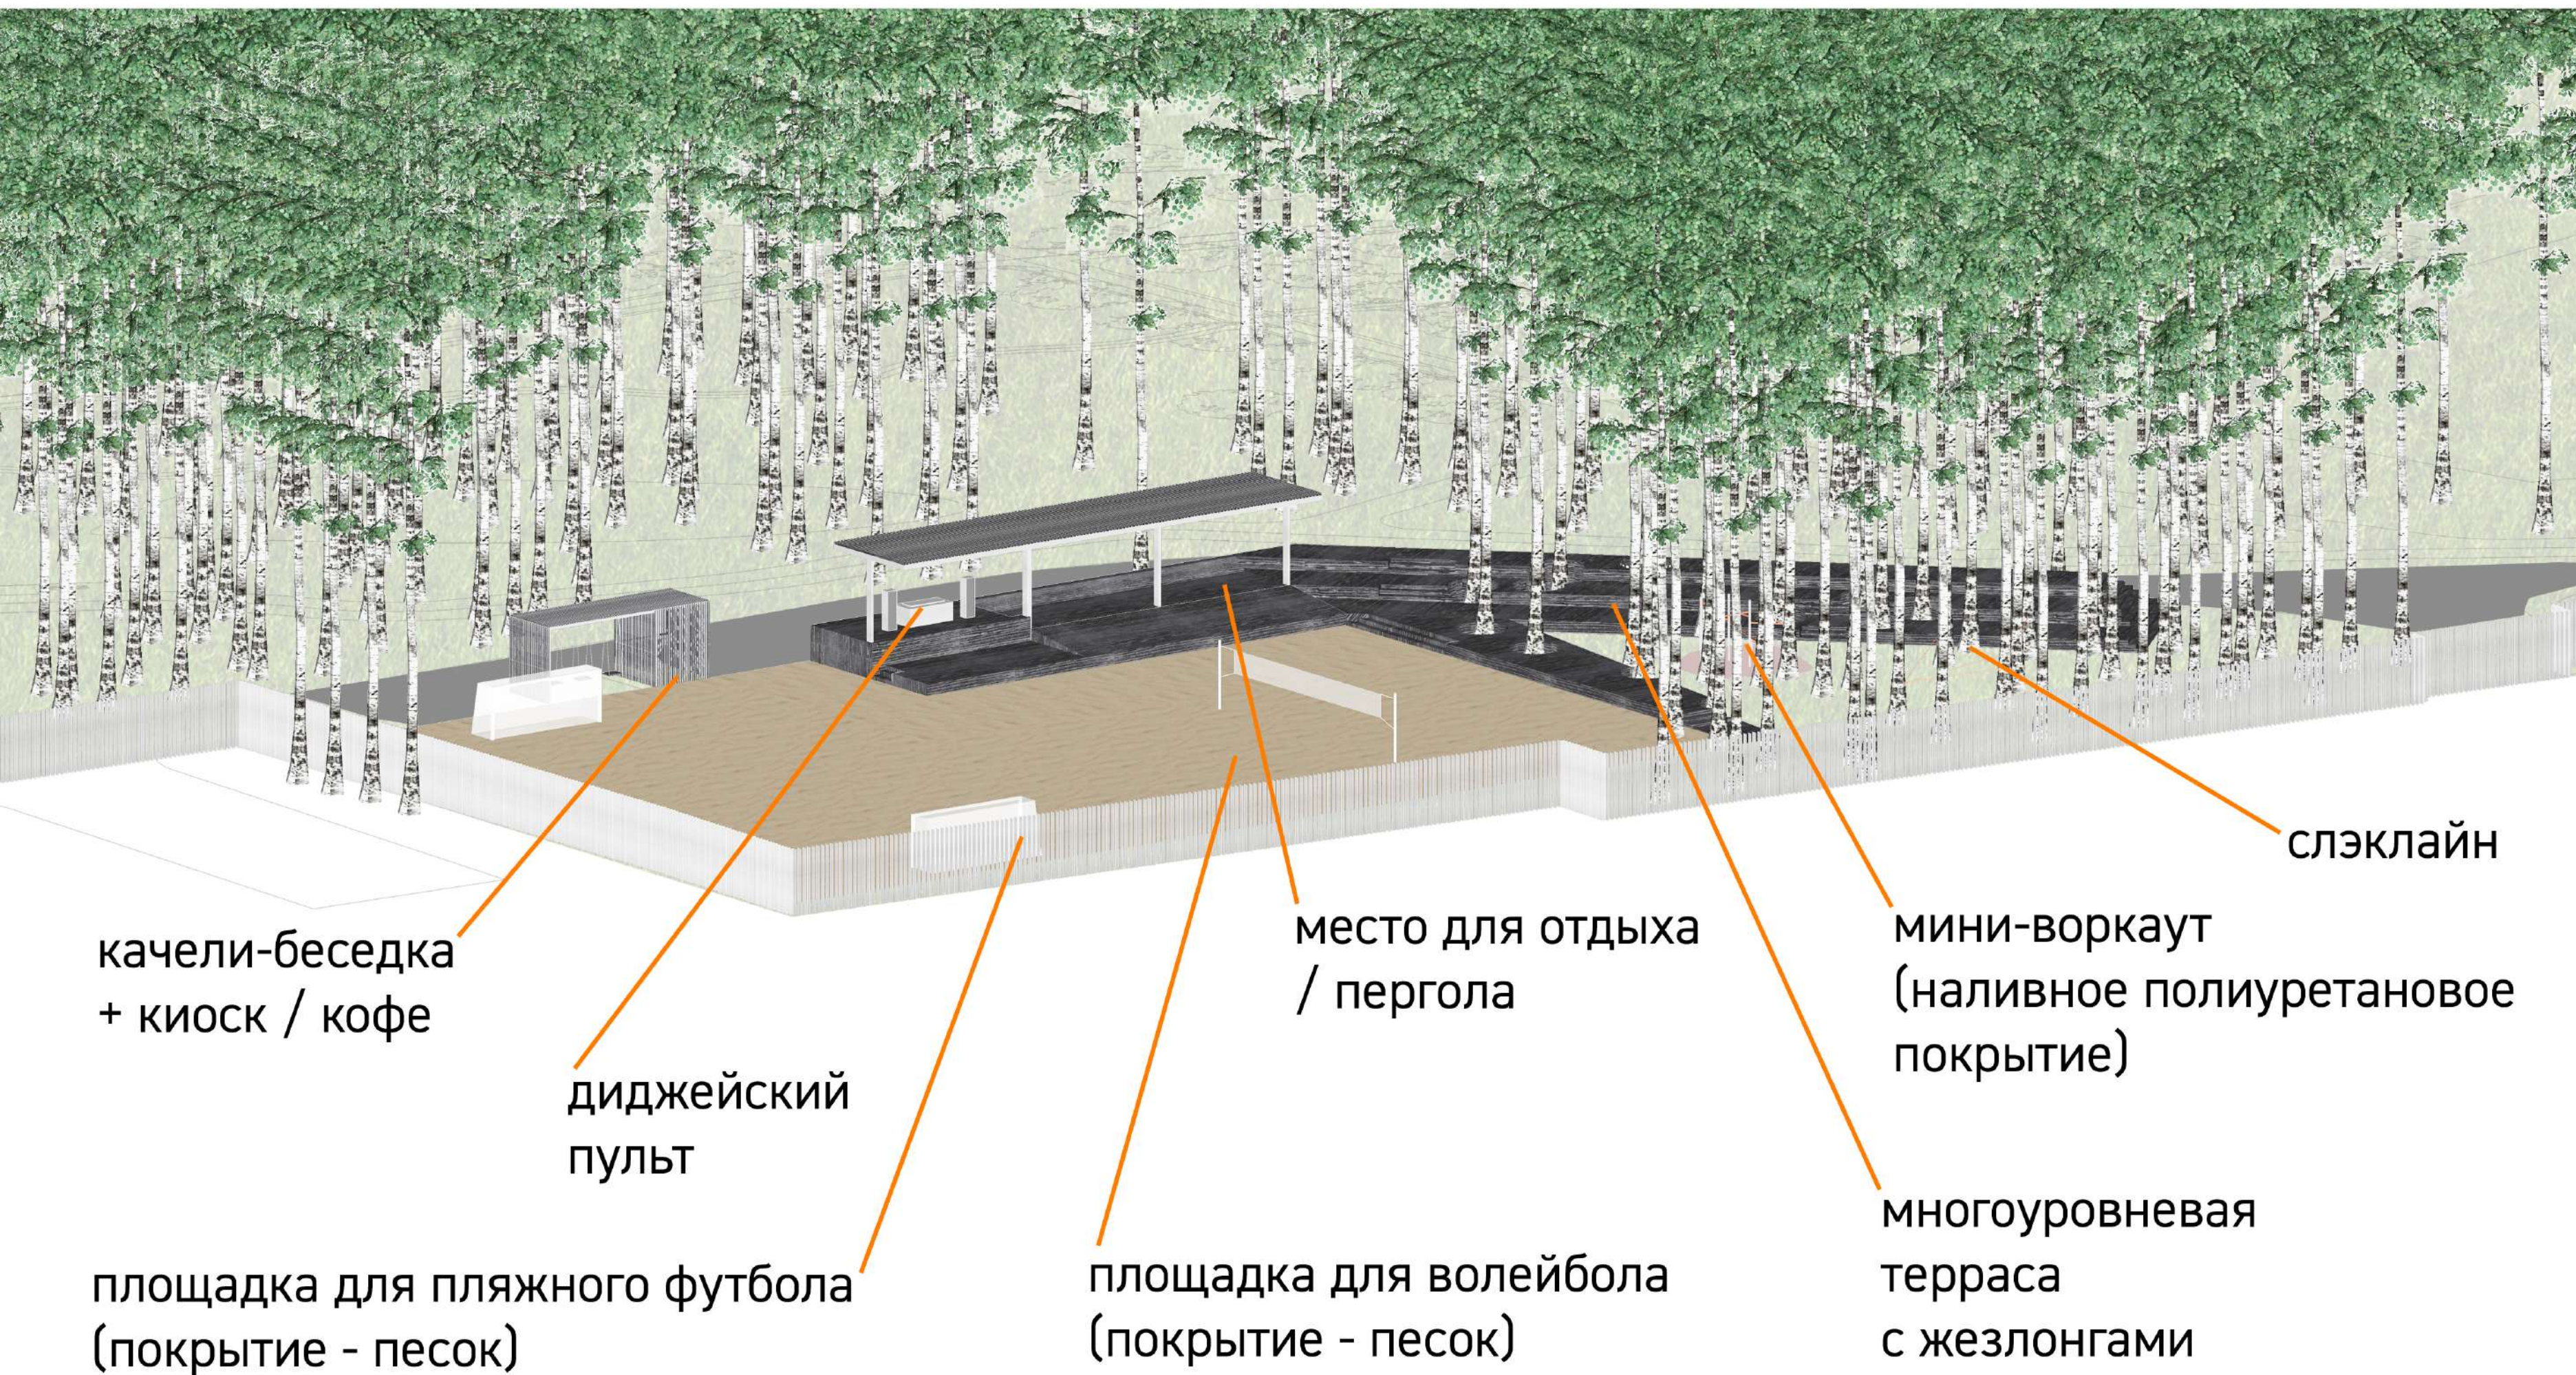

Пляж с площадками для игр / подиум с шезлонгами и перголой