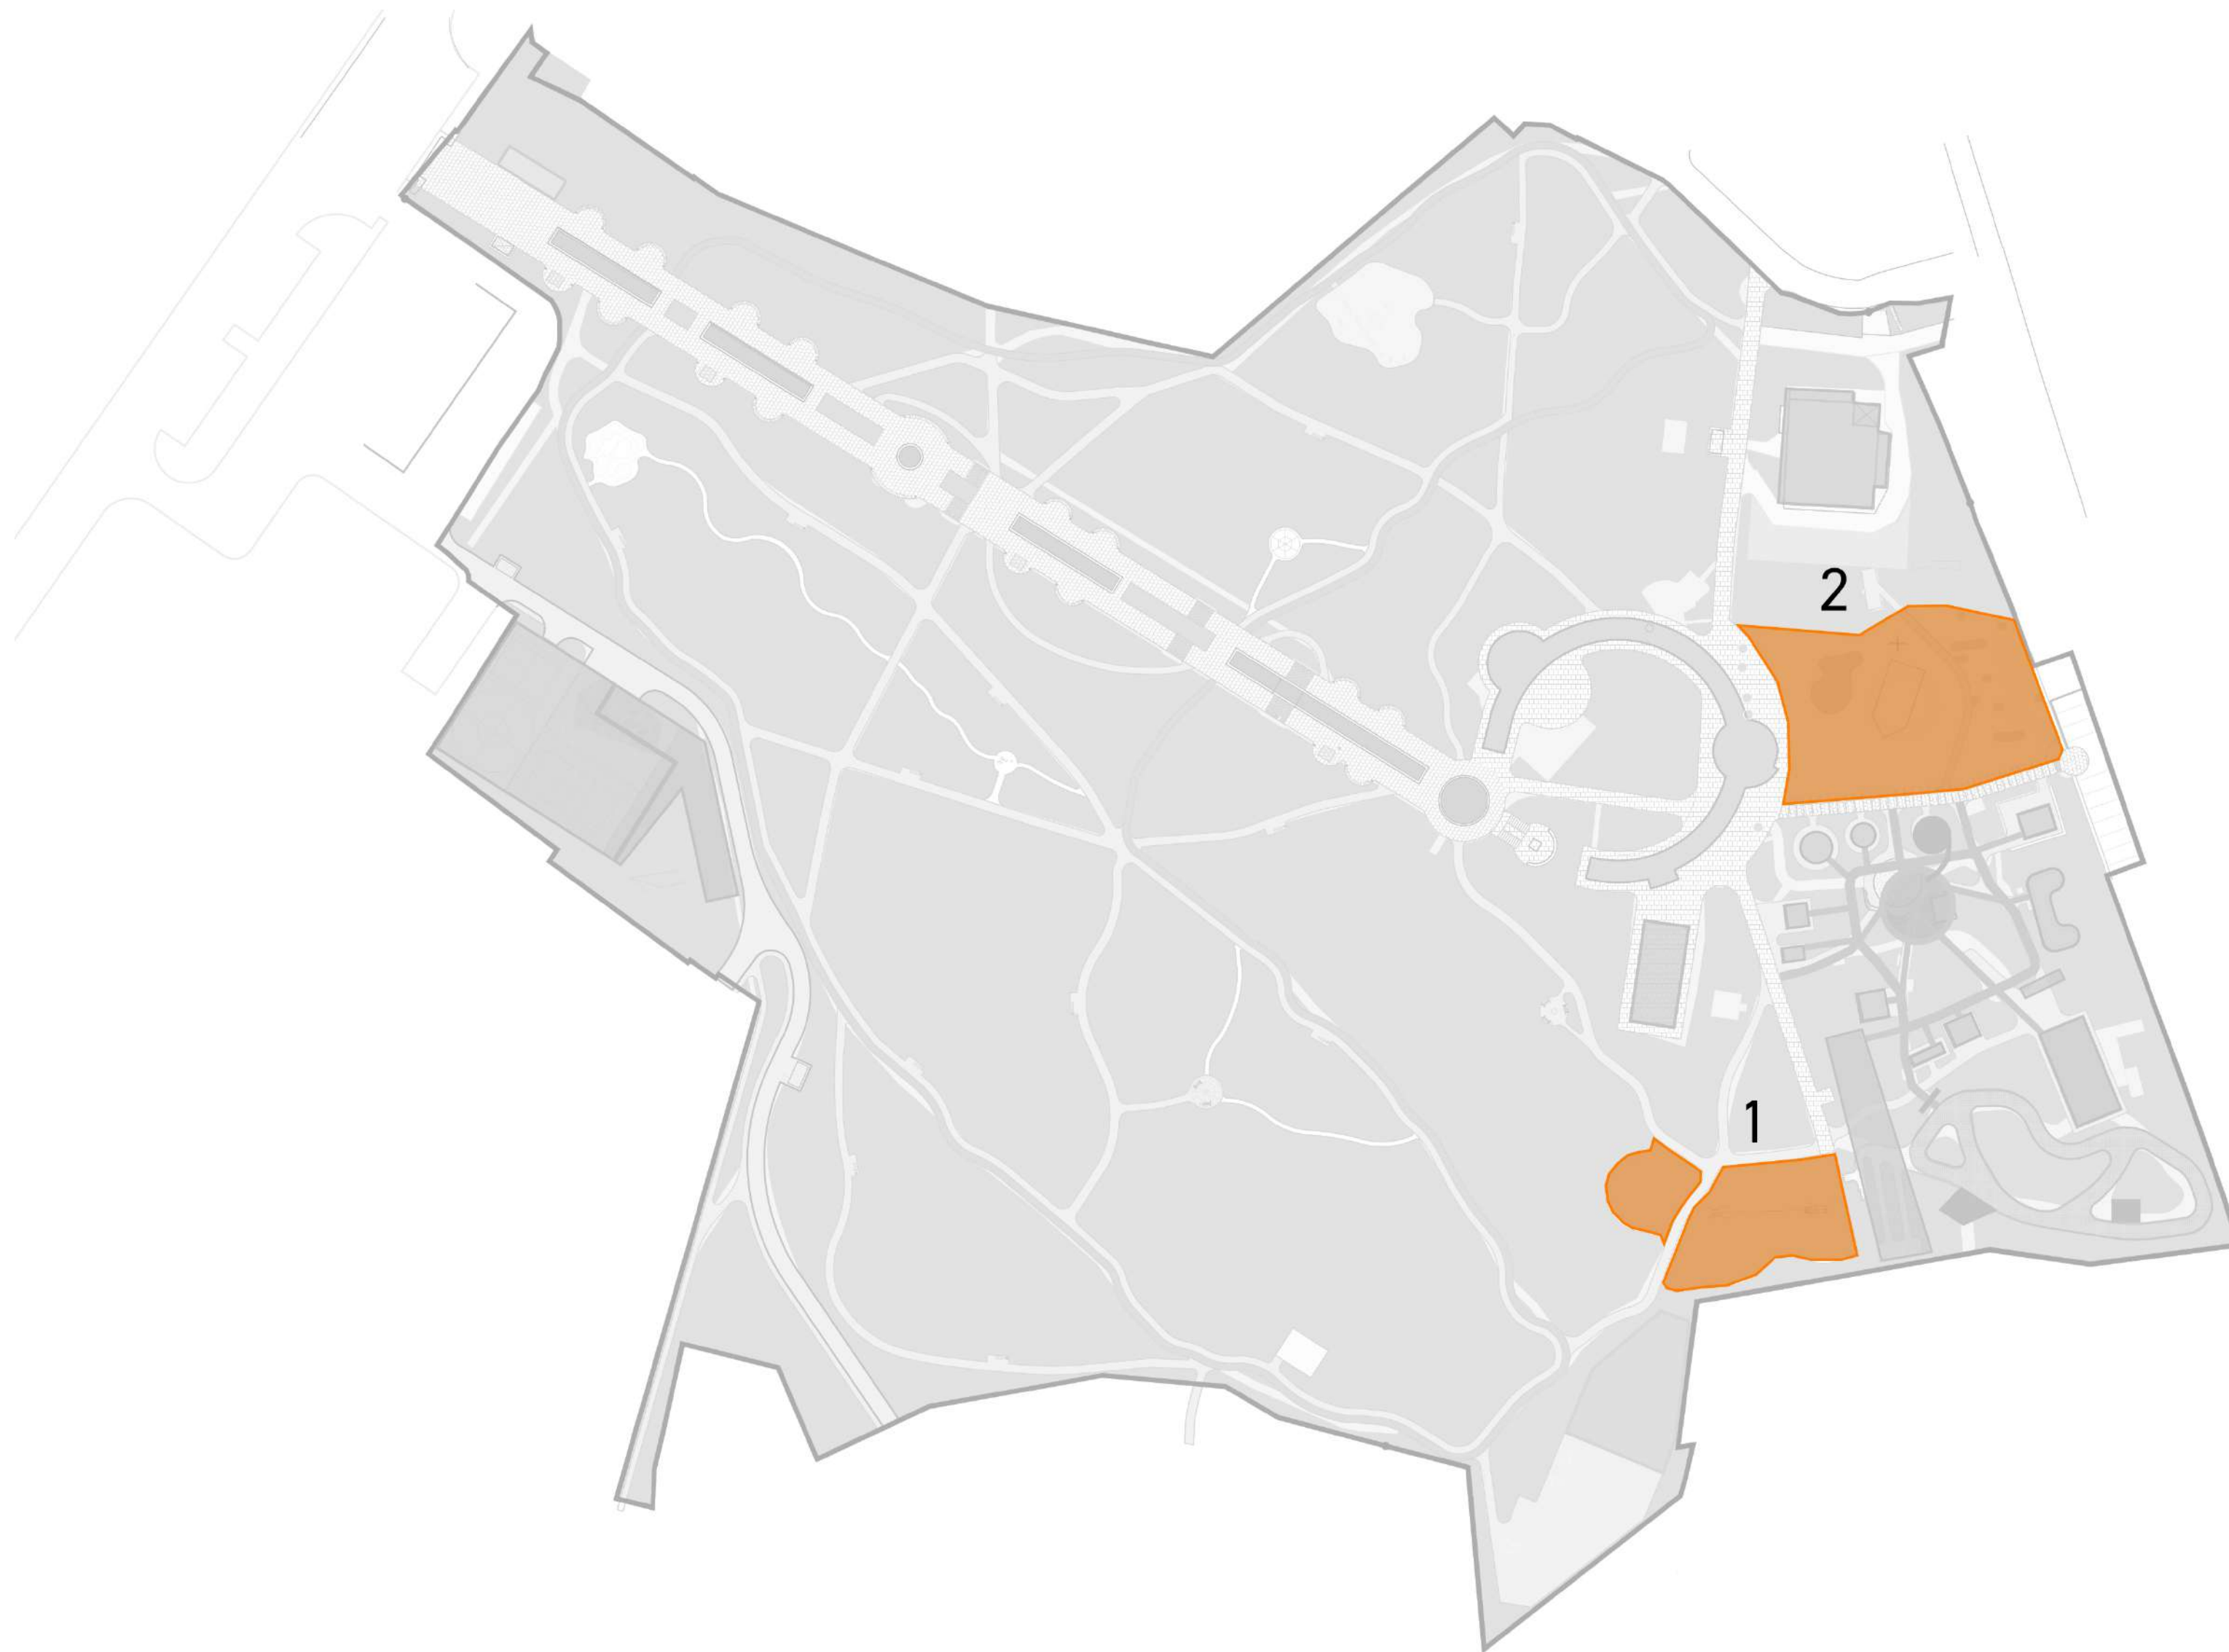

Генплан. Основные проектируемые объекты. МАФ «Круг интересов»

Генплан. Основные проектируемые объекты. Кафе в лаунж зоне

Многофункциональный МАФ «Круг интересов»

Габариты: внешний диаметр - 54 м. ширина корпуса - 4,5 м
ширина сцены - 12 м
S кафе / павильона - 100 кв. м, 35 посадочных мест в кафе

Генплан. Основные проектируемые объекты. Детские площадки

1. Детская ландшафтная площадка

2. Большая детская площадка

Аттракционы / ретро-луна-парк. МАФ «Ракета»

Генплан. Основные проектируемые объекты. Пергола