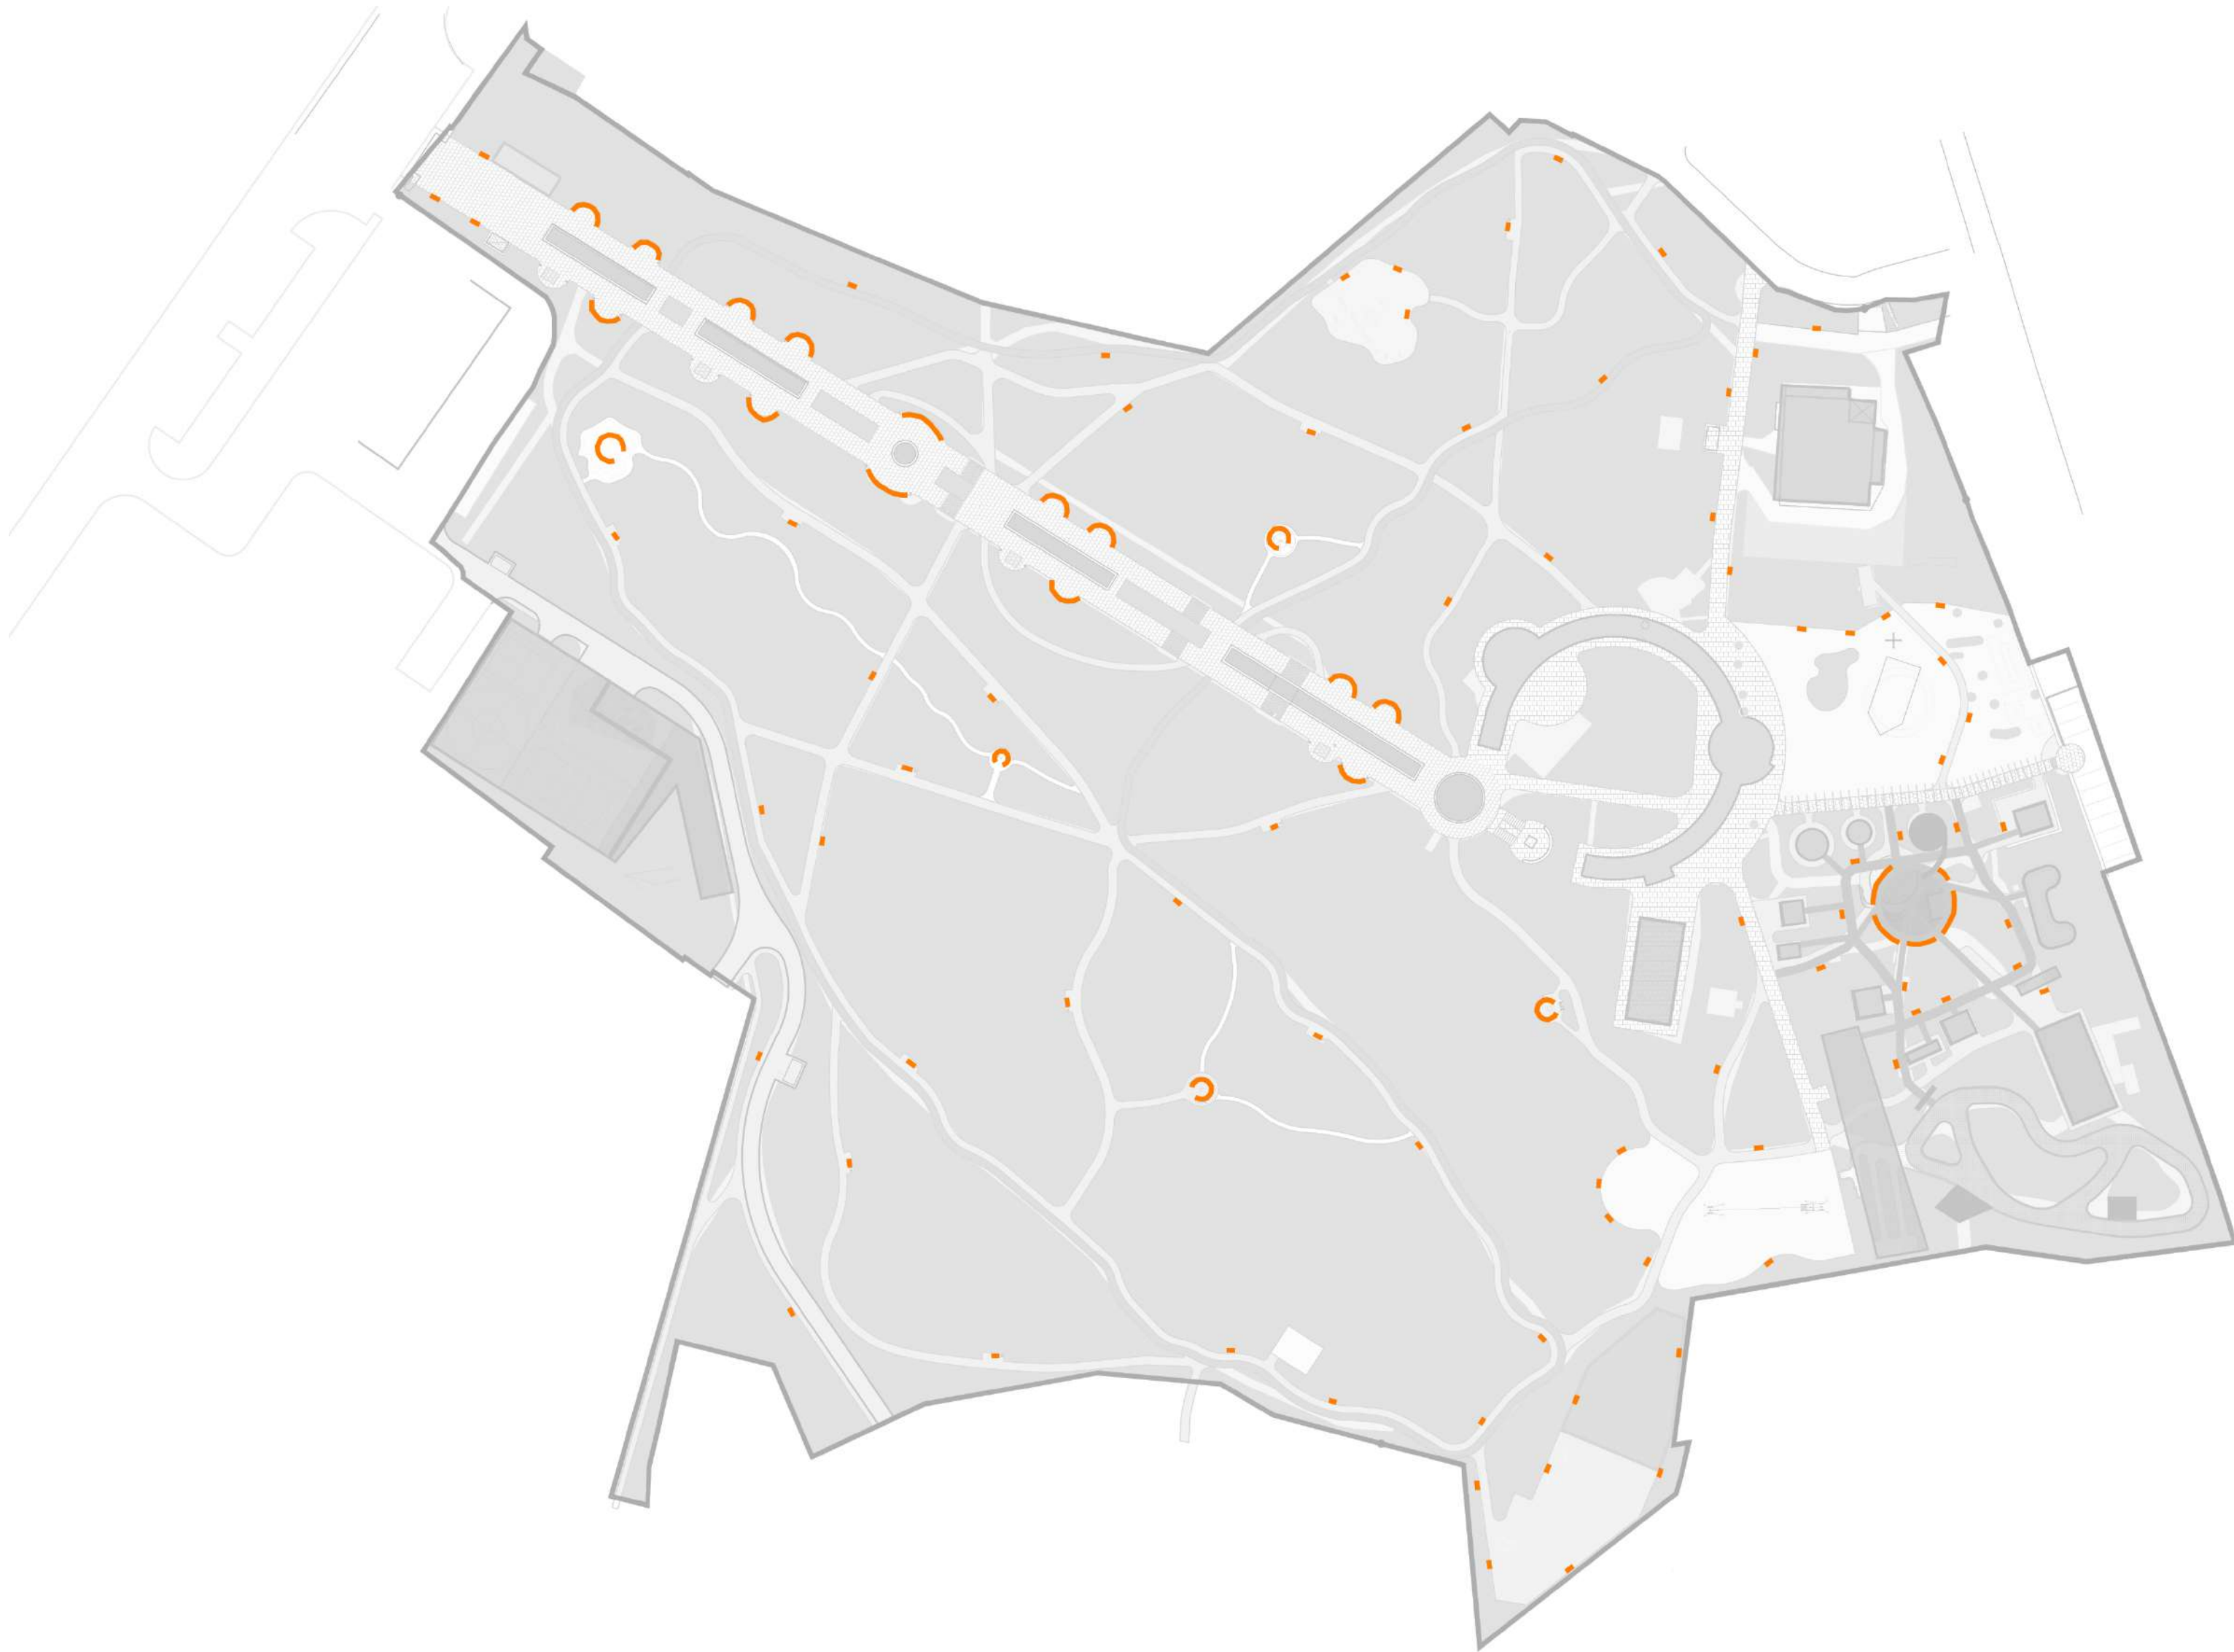

Генплан. Основные проектируемые объекты. Скамейки